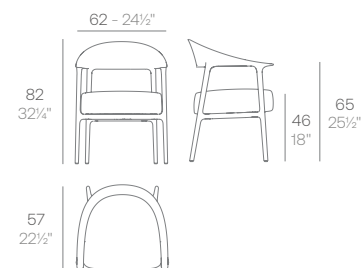

AFRICA upholstered armchair

Basic. Básico.

342€
65093

Lacquered. Lacado.

555€
65093F

FABRICS

Group 1A,B

included

Group 1C

+ 41€

Group 2

+ 100€

2 uds. 21 kg 0,59 m³

2 uds. 46,2 lb 20,7 ft³

AFRICA lounge chair

Basic. Básico.

472€
65049

Lacquered. Lacado.

761€
65049F

FABRICS

Group 1A,B

included

Group 1C

+ 100€

Group 2

+ 201€

2 uds. 20,1 kg 0,63 m³

2 uds. 44,2 lb 22,3 ft³

UNE-EN
581-1/2/3

BIFMA
ANSI/BIFMA
X5.4

AFRICA sofa

Basic. Básico.

944€
65091

Lacquered. Lacado.

1.522€
65091F

FABRICS

Group 1A,B

included

Group 1C

+ 201€

Group 2

+ 401€

1 ud. 0 kg 0 m³

1 ud. 0 lb 0 ft³

UNE-EN
581-1/2/3

BIFMA
ANSI/BIFMA
X5.4

AFRICA sofa XL

Basic. Básico.

1.416€
65092

Lacquered. Lacado.

2.283€
65092F

FABRICS

Group 1A,B

included

Group 1C

+ 301€

Group 2

+ 602€

1 ud. 0 kg 0 m³

1 ud. 0 lb 0 ft³

UNE-EN
581-1/2/3

BIFMA
ANSI/BIFMA
X5.4