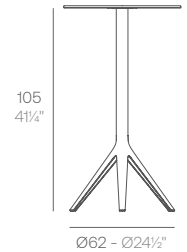

HIGH 3P

Ø62x105 cm

4 uds. 18,1 kg 0,22 m³

Ø24 1/2" x 41 1/4"

4 uds. 39,9 lb 7,8 ft³

248€
65011

283€
65011T

354€
65011V

● Ø50 cm
Ø19 1/4"

■ 50 x 50 cm
19 1/4" x 19 1/4"

● Ø59 cm
Ø23 3/4"

■ 59 x 59 cm
23 3/4" x 23 3/4"