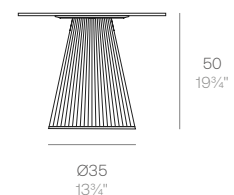

Ø35x50 cm
1 ud. 4,3 kg 0,09 m³
Ø13 3/4"x19 3/4"
1 ud. 9,5 lb 3,1 ft³

319€
54449

- Ø79 cm
  Ø31"
- Ø89 cm
  Ø35"
- Ø100 cm
  Ø39 1/4"