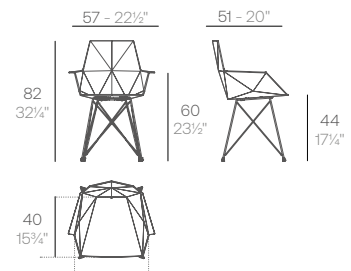

● Colors available while supplies last
● Colores disponibles hasta agotar existencias