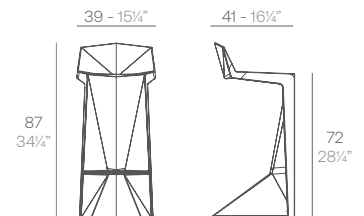

Basic. Básico.

118€
51040

4 uds. 24,6 kg 0,36 m³

4 uds. 54,2 lb 12,8 ft³