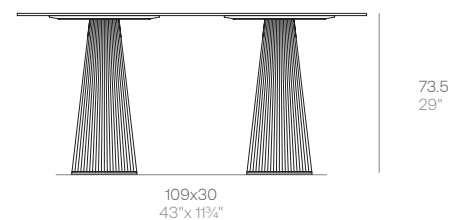

200x100x73 cm
1 ud. 19,3 kg 0,19 m³
78 3/4"x39 1/4"x28 3/4"
1 ud. 42,5 lb 6,7 ft³

932€
54470

200X100 cm
78 3/4"x 39 1/4"