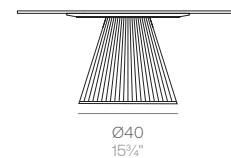

40  
15 ¾"

**Ø40x40,5 cm**  
 1 ud. 4,3 kg 0,1 m<sup>3</sup>  
 Ø15 ¾"x15 ¾"  
 1 ud. 9,4 lb 3,4 ft<sup>3</sup>

**307€**  
54445

● **Ø79 cm**  
Ø31"

● **Ø89 cm**  
Ø35"

● **Ø100 cm**  
Ø39 ¼"

40.5  
16"

Basic/ Básico