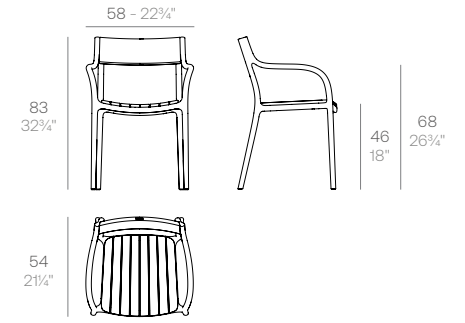

MADISON. chair

Price per unit  
Precio unidad

Colours  
Colores

Packaging  
Embalaje

**MADISON WOOD**  
MADISON MADERA

**189€**  
65060

STRUCTURE  
SEAT & BACK

**4 uds. 21,9 kg 0,46 m³**  
4 uds. 48,4 lb 16,4 ft³