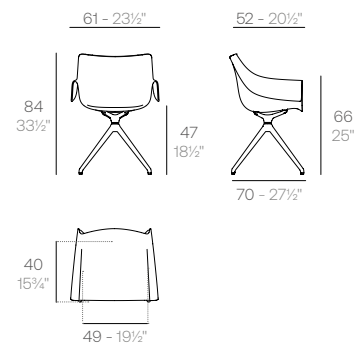

SWIVEL CASTER ARMCHAIR
SILLÓN GIRATÓRIO CON RUEDAS

61x52x84 cm
2 uds. 15,1 kg 0,33 m³
24 "x20 1/2"x33 "
2 uds. 33,2 lb 11,8 ft³

376€
65054