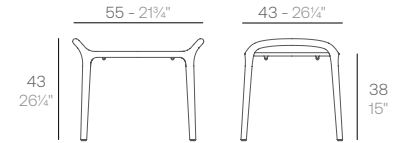

IBIZA side table./ low stool

**Basic. Básico.**

**83€**  
65046

- WHITE
- ECRU
- TORTORA
- JADE
- BLACK
- PICKLE •

4 uds. 23,5 kg 0,22 m<sup>3</sup>  
4 uds. 51,9 lb 7,7 ft<sup>3</sup>

IBIZA stool.

**BAR STOOL 74,5CM**  
TABURETE ALTO 74,5CM