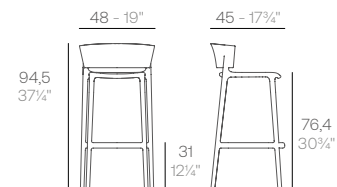

### BAR STOOL 74,5CM TABURETE ALTO 74,5CM

Basic. Básico.

142€  
65029

4 uds. 23,9 kg 0,4 m<sup>3</sup>  
4 uds. 52,6 lb 14 ft<sup>3</sup>