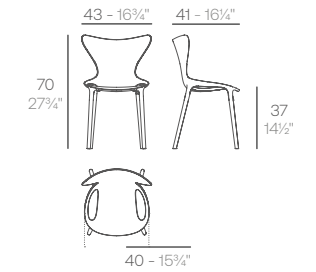

LOVE MINI chair.

Basic. Básico.

71€  
65043

UNE-EN  
581-1/2/3

BIFMA  
ANSI/BIFMA  
X5.4

WHITE  
ECRU  
BLACK

RED ●  
NOTTE BLUE ●  
ALMOND ●  
MELON ●

4 uds. 11,4 kg 0,19 m<sup>3</sup>  
4 uds. 25,2 lb 6,9 ft<sup>3</sup>