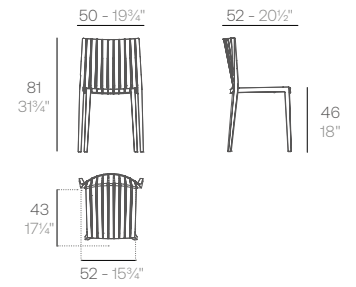

CHAIR
SILLA

Basic. Básico.

UNE-EN
581-1/2/3

BIFMA
ANSI/BIFMA
X5.4

Price per unit
Precio unidad

93€
56016

Basic colours
Colores básicos

Other Colours
Otros colores

Packaging
Embalaje

4 uds. 20 kg 0,34 m³

4 uds. 44,1 lb 11,9 ft³