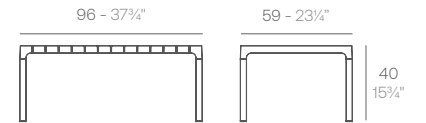

- stackable

Basic. Básico.
96x59x40cm

142€
56026

- WHITE
- ECRU
- TORTORA
- BLACK
- BRONZE ●
- MUSTARD ●

4 uds. 31,8 kg 0,13 m³

4 uds. 70,1 lb 4,6 ft³