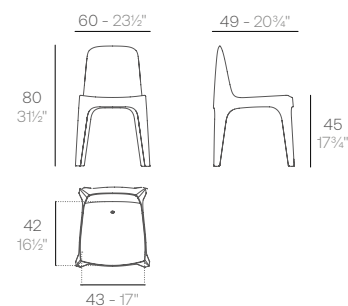

**SOLID chair.**

Basic. Básico.

Price per unit  
Precio unidad

**71€**  
55024

Basic colours  
Colores básicos

Packaging  
Embalaje

4 uds. 21,1 kg 0,34 m<sup>3</sup>  
4 uds. 46,6 lb 12,1 ft<sup>3</sup>

**SOLID armchair.**