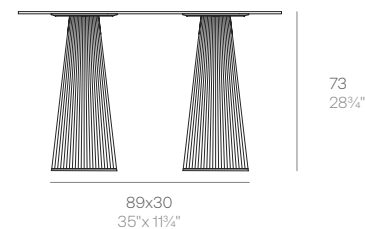

158x79x73,5 cm
1 ud. 14 kg 0,1 m³
62 1/4"x31 "x28 3/4"
1 ud. 31 lb 3,5 ft³

702€
54469

158X79 cm
62 1/4"x 31"