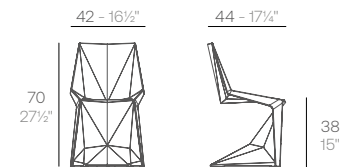

**106€**  
51033

4 uds. 25,5 kg 0,42 m<sup>3</sup>

4 uds. 56,2 lb 14,7 ft<sup>3</sup>

**VOXEL** mini chair.

Basic. Básico.

**71€**  
51036

4 uds. 13,6 kg 0,21 m<sup>3</sup>

4 uds. 30 lb 7,5 ft<sup>3</sup>