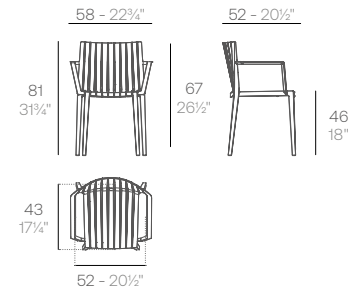

CHAIR WITH ARMS
SILLA CON BRAZOS

Basic. Básico.

UNE-EN
581-1/2/3

Fire proof
UNE EN 1021
IMO A.652
UNI 9175
BS 5852

99€
56015

4 uds. 23 kg 0,39 m³

4 uds. 50,7 lb 13,7 ft³