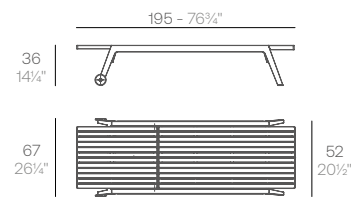

Basic. Básico.
(Price/unit in 14 units package)

Basic. Básico.
(Price/unit in 4 units package)

UNE-EN
581-1/2/3

BIFMA
ANSI/BIFMA
X5.4

301€
56027

360€
56027

14 uds. 245 kg 4 m³

14 uds. 582 lb 141,3 ft³

4 uds. 74 kg 1,2 m³

4 uds. 163,1 lb 42,3 ft³