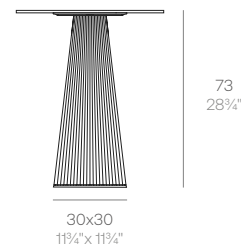

73
28 3/4"

30x30
11 3/4" x 11 3/4"