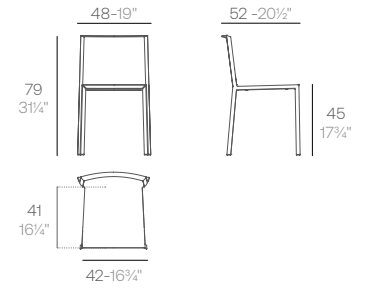

CHAIR.  
SILLA.

Basic. Básico.

**94€**  
54194

- WHITE
- ECRU
- TORTORA
- BLACK
- BRONZE

4 uds. 15,1 kg 0,32 m<sup>3</sup>  
4 uds. 33,2 lb 11,5 ft<sup>3</sup>

CHAIR WITH ARMS.  
SILLA CON BRAZOS.

Basic. Básico.