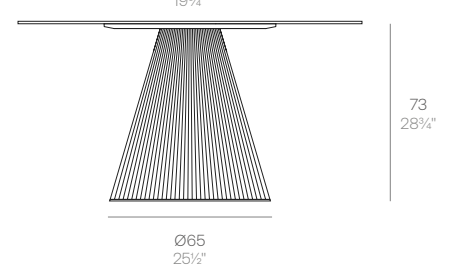

GATSBY. DinigTable Base.73 cm.

Ø35x73 cm
1 ud. 4,3 kg 0,08 m³
Ø13 ¾"x28 ¾"
1 ud. 9,4 lb 2,9 ft³

283€
54452

- Ø50 cm
  Ø19¼"
- Ø59 cm
  Ø23¼"
- Ø69 cm
  Ø27¼"

Ø35x73,5 cm
1 ud. 8,5 kg 0,1 m³
Ø13 ¾"x28 ¾"
1 ud. 18,7 lb 3,5 ft³

348€
54453

- Ø79 cm
  Ø31"
- Ø89 cm
  Ø35"
- Ø100 cm
  Ø39¼"

Ø50x73 cm
1 ud. 6,4 kg 0,28 m³
Ø19 ¾"x28 ¾"
1 ud. 14,2 lb 9,7 ft³

472€
54454

- Ø119 cm
  Ø46¼"
- Ø139 cm
  Ø54¼"
- Ø149 cm
  Ø58¼"

Ø65x73 cm
1 ud. 8,1 kg 0,38 m³
Ø25 ½"x28 ¾"
1 ud. 18 lb 13,5 ft³

785€
54455

- Ø159 cm
  Ø62½"
- Ø179 cm
  Ø70½"

GATSBY. HighTable Base 105 cm.

Ø35x105 cm
1 ud. 6,3 kg 0,14 m³
Ø13 ¾"x41 ¼"
1 ud. 13,8 lb 4,9 ft³

336€
54460

- Ø50 cm
  Ø19¼"
- Ø59 cm
  Ø23¼"
- Ø69 cm
  Ø27¼"

Ø35x105,50 cm
1 ud. 10,9 kg 0,16 m³
Ø13 ¾"x41 ½"
1 ud. 24 lb 5,5 ft³

401€
54461

- Ø79 cm
  Ø31"

Ø35
13¾"

Como contrapeso, rellene la base de la mesa con arena de sílice o grava según instrucciones.
As a counterweight, fill the base of the table with silica sand or gravel according to instructions.