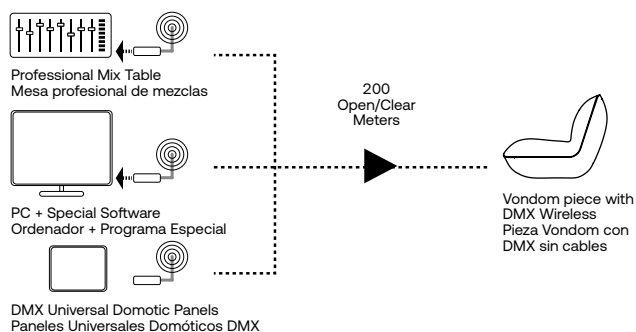

DMX Sin cables

DMX 512 (Digital MultipleX), es un protocolo electrónico utilizado en luminotecnia para el control de la iluminación de espectáculos, permitiendo la comunicación entre los equipos de control de luces y las propias fuentes de luz.

DMX Sin Cables. Puedes crear ambientes especiales y personalizados. Permite controlar cada producto Vondom de manera independiente o en grupos.

Hay 2 tipos de DMX Wireless, dependiendo las necesidades del cliente.

DMX Wireless Professional XLR Pack

Con Vondom DMX Profesional XLR Sin cables se puede controlar todos los productos VONDOM mediante una mesa de mezclas, Ordenadores + Programa, Paneles Domoticos, etc.

1* DMX Wireless Configuración Estándar
Están preconfiguradas tres Familias independientes: MACETAS, LAMPARAS, MOBILIARIO.

2* DMX Wireless Configuración Personalizada
Puede indicarnos los productos o grupos que necesita controlar independientemente y nosotros lo configuraremos.