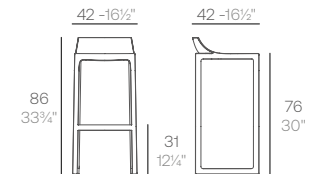

HIDRA. armchair.

Basic. Básico.

Price per unit
Precio unidad

94€
65004

Basic colours
Colores básicos

Packaging
Embalaje

4 uds. 28,6 kg 0,47 m³
4 uds. 63 lb 16,7 ft³

WALL-STREET armchair.

Basic. Básico.

165€
65006

2 uds. 20,5 kg 0,5 m³
2 uds. 45,1 lb 17,6 ft³

WALL STREET Stool.

Basic. Básico.

135€
65017

2 uds. 12,9 kg 0,33 m³
2 uds. 28,5 lb 11,6 ft³