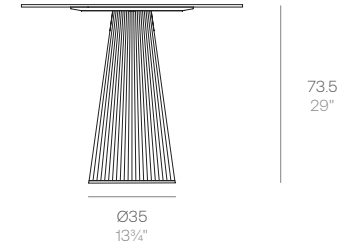

348€  
 54453

- Ø79 cm  
Ø31"
- Ø89 cm  
Ø35"
- Ø100 cm  
Ø39¼"

Ø50x73 cm  
 1 ud. 6,4 kg 0,28 m<sup>3</sup>  
 Ø19 ¾"x28 ¾"  
 1 ud. 14,2 lb 9,7 ft<sup>3</sup>

472€  
 54454

- Ø119 cm  
Ø46¼"
- Ø139 cm  
Ø54¼"
- Ø149 cm  
Ø58¼"