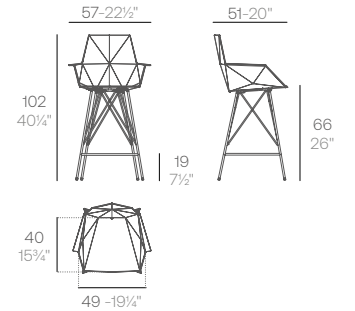

Basic. Básico.

348€
54165

4 uds. 68,4 kg 0,49 m³
4 uds. 150,7 lb 17,3 ft³

UNE-EN
581-1/2/3

BIFMA
ANSI/BIFMA X5.4