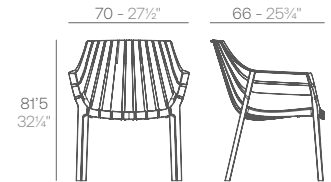

SPRITZ. Sofa.

Price per unit
Precio unidad

Seat colour
Color de asiento

Packaging
Embalaje

Basic. Básico.

248€
56025

- WHITE
- ECRU
- TORTORA
- BLACK
- BRONZE ●
- MUSTARD ●

4 uds. 47 kg 1,03 m³

4 uds. 103,6 lb 36,3 ft³

- stackable 4 max
- cushion available pag. 252
- UNE-EN 581-1/2/3
- Fire proof UNE EN 1021 IMO A.652 UNI 9175 BS 5852
- light exposure ISO 4892-2

SPRITZ. Lounge Chair.

Basic. Básico.

136€
56024

- WHITE
- ECRU
- TORTORA
- BLACK
- BRONZE ●
- MUSTARD ●

4 uds. 26 kg 0,46 m³

4 uds. 57,3 lb 16,3 ft³

- stackable 4 max
- cushion available pag. 252
- UNE-EN 581-1/2/3
- Fire proof UNE EN 1021 IMO A.652 UNI 9175 BS 5852
- light exposure ISO 4892-2

SPRITZ. Coffee Table.

Basic. Básico.
59x59x40cm

100€
56030

- WHITE
- ECRU
- TORTORA
- BLACK
- BRONZE ●
- MUSTARD ●

4 uds. 21,1 kg 0,08 m³

4 uds. 46,6 lb 2,9 ft³

- stackable

Basic. Básico.
96x59x40cm

142€
56026

- WHITE
- ECRU
- TORTORA
- BLACK
- BRONZE ●
- MUSTARD ●

4 uds. 31,8 kg 0,13 m³

4 uds. 70,1 lb 4,6 ft³

- stackable

● Colors available while supplies last
● Colores disponibles hasta agotar existencias