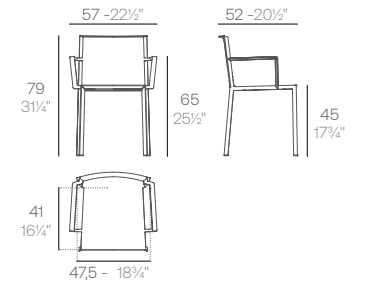

CHAIR WITH ARMS.
SILLA CON BRAZOS.

Basic. Básico.

105€
54195

- ☐ WHITE
- ☐ ECRU
- ☐ TORTORA
- ☐ BLACK
- ☒ BRONZE

4 uds. 15,4 kg 0,38 m³
4 uds. 34 lb 13,5 ft³

FOLDING CHAIR.
SILLA PLEGABLE.

Basic. Básico.

117€
54197

- ☐ WHITE
- ☐ BLACK
- ☒ ECRU

4 uds. 21,1 kg 0,16 m³
4 uds. 46,5 lb 5,7 ft³