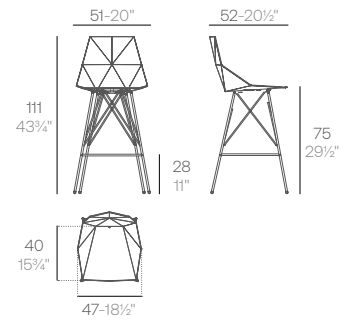

Basic. Básico.

342€
54162

4 uds. 35,4 kg 0,33 m³
4 uds. 78 lb 11,6 ft³

UNE-EN
581-1/2/3

BIFMA
ANSI/BIFMA X5.4