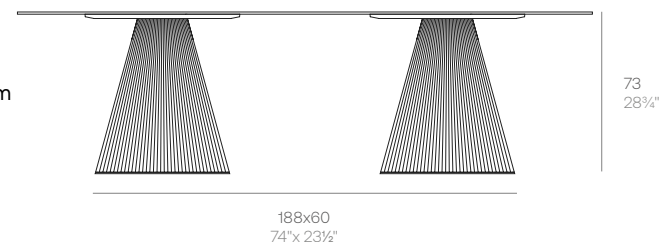

260x129x73 cm
1 ud. 30,7 kg 0,38 m³
102 1/4"x50 3/4"x28 3/4"
1 ud. 67,7 lb 13,5 ft³

1.599€
54471

260X129 cm
102 1/4"x 50 3/4"