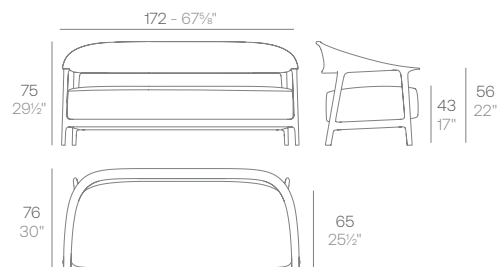

UNE-EN
581-1/2/3

BIFMA
ANSI/BIFMA
X5.4