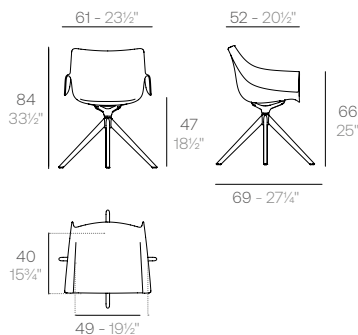

**376€**  
 65054

**WOODEN SWIVEL ARMCHAIR**  
 SILLÓN GIRATÓRIO CON MADERA

61x52x84 cm  
 2 uds. 18,6 kg 0,54 m<sup>3</sup>  
 24 "x20 1/2"x33 "  
 2 uds. 41 lb 19,1 ft<sup>3</sup>

**497€**  
 65055

**HIDRA.** armchair.