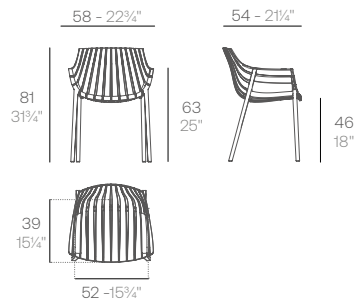

ARMCHAIR
SILLÓN

Basic. Básico.

UNE-EN
581-1/2/3

Fire proof
UNE EN 1021
IMO A.652
UNI 9175
BS 5852

112€
56017

4 uds. 34 kg 0,44 m³

4 uds. 75 lb 15,7 ft³