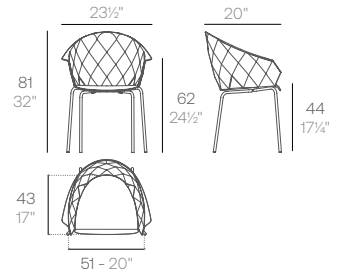

UNE-EN
581-1/2/3

Fire proof
UNE EN 1021
IMO A.652
UNI 9175
BS 5852

light exposure ISO
4892-2

corrosion
ISO UNE EN 9227
UNE EN 1670
UNE 56 843