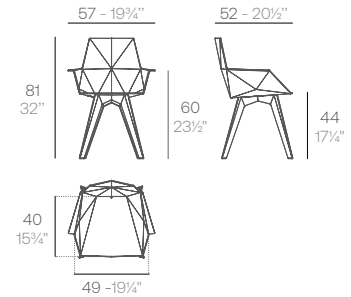

Price per unit
Precio unidad

Seat colour
Color de asiento

Metal Colour
Color del metal

Wood
Madera

Packaging
Embalaje

CLEAR LEGS CHAIR
SILLA PATAS TRANSPARENTES

Basic. Básico.

136€
54062

- ☐ WHITE
- ☐ ECRU
- ☐ BLACK
- ☒ BRONZE
- ☒ RED

4 uds. 17,2 kg 0,2 m³
4 uds. 37,9 lb 6,9 ft³

UNE-EN 581-1/2/3

BIFMA ANS/BIFMA X5.4

CLEAR LEGS ARMCHAIR
SILLÓN PATAS TRANSPARENTES

Basic. Básico.

142€
54063

- ☐ WHITE
- ☐ ECRU
- ☐ BLACK
- ☒ BRONZE
- ☒ RED

4 uds. 20,8 kg 0,27 m³
4 uds. 45,8 lb 9,7 ft³

UNE-EN 581-1/2/3

BIFMA ANS/BIFMA X5.4

STEEL LEGS CHAIR
SILLA PATAS INOX.

Basic. Básico.

283€
54044

- ☐ WHITE
- ☐ ECRU
- ☐ BLACK
- ☐ WHITE
- ☐ ECRU
- ☐ BLACK

4 uds. 12,7 kg 0,36 m³
4 uds. 28 lb 12,8 ft³

UNE-EN 581-1/2/3

BIFMA ANS/BIFMA X5.4

STEEL LEGS CHAIR ARMREST
SILLÓN PATAS INOX.

Basic. Básico.

289€
54045

- ☐ WHITE
- ☐ ECRU
- ☐ BLACK
- ☐ WHITE
- ☐ ECRU
- ☐ BLACK

4 uds. 23,7 kg 0,36 m³
4 uds. 52,2 lb 12,8 ft³

UNE-EN 581-1/2/3

BIFMA ANS/BIFMA X5.4

● Colors available while supplies last
● Colores disponibles hasta agotar existencias