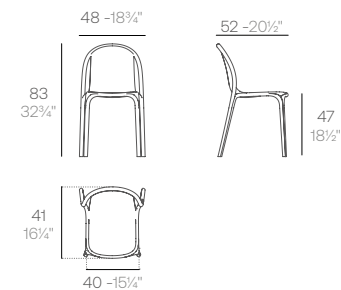

CHAIR
SILLA

Basic. Básico.

Price per unit
Precio unidad

94€
65037

Basic colours
Colores básicos

- ☐ WHITE
- ☐ ECRU
- ☐ TORTORA
- ☐ BLACK
- ☒ PICKLE

Packaging
Embalaje

4 uds. 18,6 kg 0,37 m³
4 uds. 40,9 lb 12,9 ft³