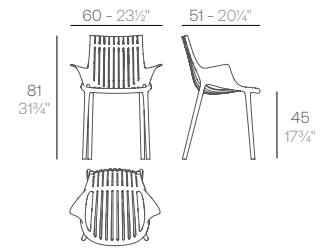

4 uds. 52,3 lb 11,2 ft<sup>3</sup>

ARMCHAIR  
SILLÓN

Basic. Básico.

99€  
65041

4 uds. 25,8 kg 0,51 m<sup>3</sup>

4 uds. 56,9 lb 17,9 ft<sup>3</sup>

CHAIR WITH ARMS  
SILLA CON BRAZOS

Basic. Básico.