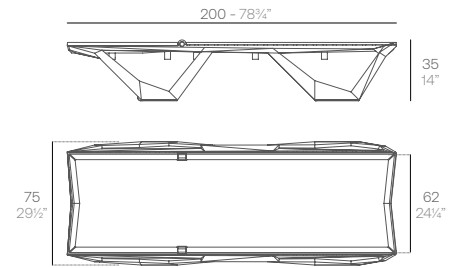

VOXEL Side Table.

Basic. Básico.

59€
51038

stackable

Fire proof
UNE EN 1021
IMO A.652
UNI 9175
BS 5852

light exposure ISO
4892-2

4 uds. 9 kg 0,04 m³

4 uds. 19,8 lb 1,6 ft³

42 - 16 1/2"

Basic

Lacquered

LED
White

LED RGBW
Cable Battery

LED RGBW DMX*
Cable Battery