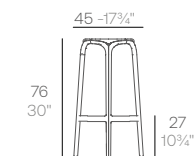

BAR STOOL 76CM
TABURETE ALTO 76CM

Basic. Básico.

110€
65027

- ☐ WHITE
- ☐ ECRU
- ☐ TORTORA
- ☐ BLACK
- ☒ PICKLE

4 uds. 20,2 kg 0,4 m³
4 uds. 44,5 lb 14,2 ft³