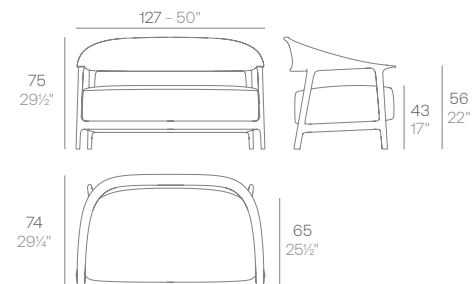

UNE-EN
581-1/2/3

BIFMA
ANSI/BIFMA
X5.4