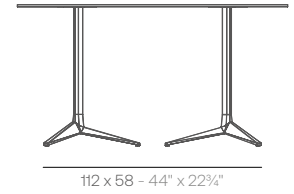

DOUBLE 3P

112x58x73 cm
1 ud. 11,2 kg 0,24 m³
44" x 22 3/4" x 28 3/4"
1 ud. 24,7 lb 8,3 ft³

478€
54166

566€
54166T

-

119 x 69 cm
46 3/4" x 27 1/4"

73
28 3/4"

112 x 58 - 44" x 22 3/4"