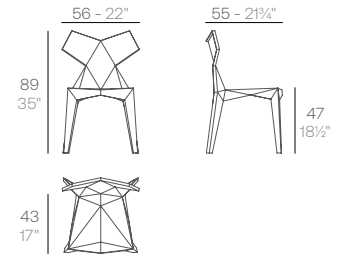

KIMONO chair.

Price per unit
Precio unidad

Basic colours
Colores básicos

Packaging
Embalaje

Basic. Básico.

109€
54299

- ☐ WHITE
- ☐ ECRU
- ☐ BLACK
- ☒ TORTORA
- ☐ CREMA

4 uds. 20,8 kg 0,53 m³
4 uds. 45,8 lb 18,8 ft³

QUARTZ chair.

CHAIR.
SILLA.

Basic. Básico.

94€
54194

- ☐ WHITE
- ☐ ECRU
- ☐ TORTORA
- ☐ BLACK
- ☒ BRONZE

4 uds. 15,1 kg 0,32 m³
4 uds. 33,2 lb 11,5 ft³

CHAIR WITH ARMS.
SILLA CON BRAZOS.

Basic. Básico.

105€
54195

- ☐ WHITE
- ☐ ECRU
- ☐ TORTORA
- ☐ BLACK
- ☒ BRONZE

4 uds. 15,4 kg 0,38 m³
4 uds. 34 lb 13,5 ft³

FOLDING CHAIR.
SILLA PLEGABLE.

Basic. Básico.

117€
54197

- ☐ WHITE
- ☐ BLACK
- ☒ ECRU

4 uds. 21,1 kg 0,16 m³
4 uds. 46,5 lb 5,7 ft³