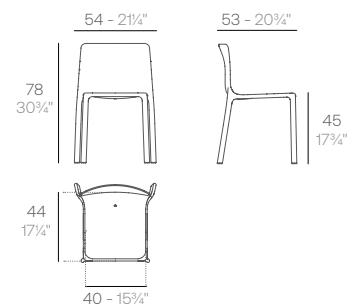

KES. Chair.

Price per unit
Precio unidad

Basic colours
Colores básicos

Packaging
Embalaje

CHAIR
SILLA

Basic. Básico.

94€
64018

- ☐ WHITE
- ☐ ECRU
- ☐ TORTORA
- ☐ BLACK

4 uds. 24,3 kg 0,35 m³

4 uds. 53,6 lb 12,2 ft³

- ☒ PICKLE
- ☒ GRAY

stackable
12 max

cushion
available
pag. 252

UNE-EN

581-1/2/3

BIFMA

ANSI/BIFMA
X5.4

light exposure ISO
4892-2