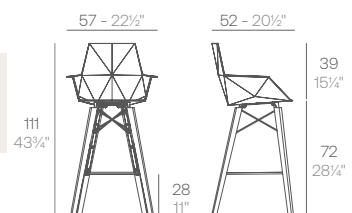

BAR STOOL WITH ARMREST
TABURETE ALTO CON BRAZOS

Basic. Básico.

513€
54302

4 uds. 33,1 kg 0,54 m³
4 uds. 73,1 lb 19,1 ft³