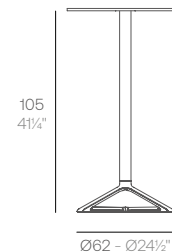

tipo de canto - edge's type

HPL Black Edge

HPL Solid Core

10mm
0,39"

Glass

DELTA.Table Tops.

Ø50 cm
2 uds. 7,5 kg 0,02 m³
Ø19 ¾"x0 ½"
2 uds. 16,6 lb 0,6 ft³

94€
66100

136€
66100B

118€
66027G

Ø59 cm
2 uds. 8,2 kg 0,02 m³
Ø23 ¼"x0 ½"
2 uds. 18,2 lb 0,6 ft³

106€
66101

177€
66101B

142€
54146G

Ø69 cm
2 uds. 11,2 kg 0,02 m³
Ø27 ¼"x0 ½"
2 uds. 24,6 lb 0,8 ft³

148€
66102

224€
66102B

189€
54147G

50x50 cm
2 uds. 8,9 kg 0,01 m³
19 ¾"x19 ¾"x0 ½"
2 uds. 19,7 lb 0,4 ft³

94€
66106

136€
66106B

118€
66028G

59x59 cm
2 uds. 10,2 kg 0,02 m³
23 ¼"x23 ¼"x0 ½"
2 uds. 22,6 lb 0,6 ft³

106€
66107

177€
66107B

159€
54148G