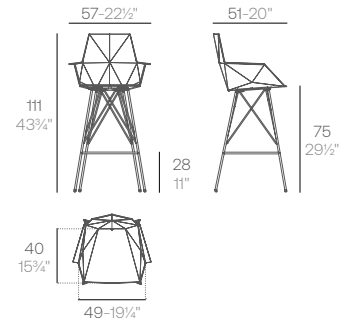

**BAR STOOL WITH ARMREST**  
TABURETE ALTO CON BRAZOS

Basic. Básico.

**354€**  
54164

**4 uds. 74,8 kg 0,49 m<sup>3</sup>**  
4 uds. 164,8 lb 17,2 ft<sup>3</sup>

**UNE-EN**  
581-1/2/3

**BIFMA**  
ANSI/BIFMA X5.4