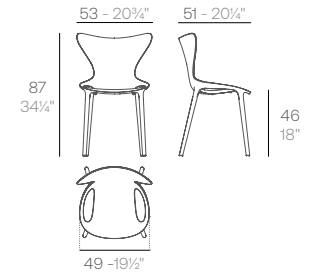

LOVE chair.

Basic. Básico.

117€
65042

UNE-EN
581-1/2/3

BIFMA
ANSI/BIFMA
X5.4

WHITE
ECRU
JADE
CLAY
OCEAN
BLACK

RED ●
NOTTE BLUE ●
ALMOND ●
MELON ●

Packaging
Embalaje

4 uds. 20,9 kg 0,38 m³
4 uds. 46 lb 13,4 ft³

LOVE MINI chair.

Basic. Básico.

71€
65043

UNE-EN
581-1/2/3

BIFMA
ANSI/BIFMA
X5.4

WHITE
ECRU
BLACK

RED ●
NOTTE BLUE ●
ALMOND ●
MELON ●

4 uds. 11,4 kg 0,19 m³
4 uds. 25,2 lb 6,9 ft³

LOVE sun lounger.

Basic. Básico.
(Price/unit in 4 units package)

348€
65090

Basic. Básico.
(Price/unit in 18 units package)

319€
65090

UNE-EN
581-1/2/3

BIFMA
ANSI/BIFMA
X5.4

STRUCTURE
FABRIC

WHITE + WHITE
ECRU + ECRU
TORTORA + TORTORA
ANTHRACITE + ANTHRACITE
BLUE 1907
OCEAN 1908

4 uds. 54 kg 1,2 m³
4 uds. 119 lb 42,2 ft³

18 uds. 299,8 kg 4 m³
18 uds. 660,9 lb 141,3 ft³

Different combinations among the indicated colors, as well as those including the Blue 1907 and Ocean 1908 fabrics, require a minimum order of one pallet (18 units).
Las diferentes combinaciones entre los colores indicados, así como las que contengan los tejidos Blue 1907 y Ocean 1908, requieren un pedido mínimo de un palet (18 uds.).

● Colors available while supplies last
● Colores disponibles hasta agotar existencias