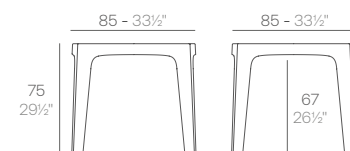

SOLID chair.

Basic. Básico.

Price per unit
Precio unidad

71€
55024

Basic colours
Colores básicos

Packaging
Embalaje

4 uds. 21,1 kg 0,34 m³
4 uds. 46,6 lb 12,1 ft³

SOLID armchair.

Basic. Básico.

111€
55027

4 uds. 34,4 kg 0,49 m³
4 uds. 75,9 lb 17,3 ft³

SOLID dining table.

Basic. Básico.

201€
55025

4 uds. 52,8 kg 1,39 m³
4 uds. 116,4 lb 49 ft³

SOLID lounge chair.

Basic. Básico.

201€
55023

4 uds. 60,2 kg 0,93 m³
4 uds. 132,7 lb 32,8 ft³

SOLID sofa.

Basic. Básico.

572€
55022

4 uds. 129,2 kg 1,88 m³
4 uds. 284,9 lb 66,6 ft³

SOLID coffee table.

Basic. Básico.

159€
55026

4 uds. 45,8 kg 0,58 m³
4 uds. 101,1 lb 20,5 ft³