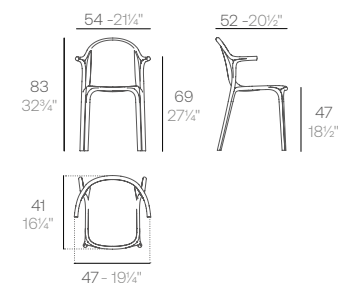

4 uds. 23,1 kg 0,43 m<sup>3</sup>  
4 uds. 50,8 lb 15,3 ft<sup>3</sup>

**BROOKLYN** Taburete. Stool.

**BAR STOOL 76CM**  
TABURETE ALTO 76CM

Basic. Básico.

**110€**  
65027

- WHITE
- ECRU
- TORTORA
- BLACK
- PICKLE