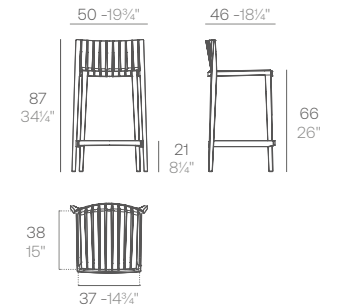

BAR STOOL.  
TABURETE ALTO.

Basic. Básico.

4 uds. 22 kg 0,35 m³

4 uds. 48,5 lb 12,2 ft³

COUNTER STOOL.  
TABURETE MEDIO.

Basic. Básico.

4 uds. 21,8 kg 0,32 m³

4 uds. 48,1 lb 11,1 ft³