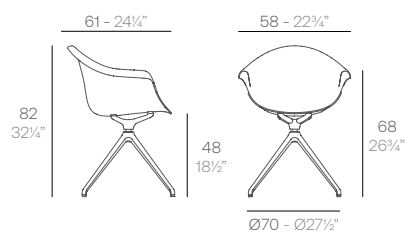

SWIVEL ARMCHAIR WITH CASTER
SILLA GIRATORIA CON RUEDAS

61x58x82 cm
2 uds. 0 kg 0 m³
0 ¼"x0 ¼"x0 ¼"
2 uds. 0 lb 0 ft³

396€
56033