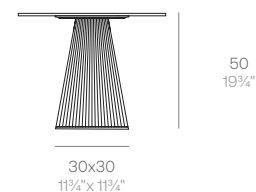

30x30x50 cm
1 ud. 5,5 kg 0,09 m³
11 3/4"x11 3/4"x19 3/4"
1 ud. 12,1 lb 3,1 ft³

319€
54451

- 69 x 69 cm
  27 1/4" x 27 1/4"
- 79 x 79 cm
  31" x 31"