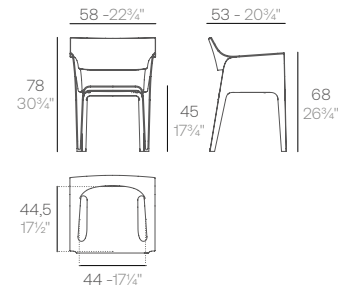

HIDRA. armchair.

Basic. Básico.

Price per unit
Precio unidad

94€
65004

Basic colours
Colores básicos

Packaging
Embalaje

4 uds. 28,6 kg 0,47 m³
4 uds. 63 lb 16,7 ft³

WALL-STREET armchair.

Basic. Básico.

165€
65006

2 uds. 20,5 kg 0,5 m³
2 uds. 45,1 lb 17,6 ft³

WALL STREET Stool.

Basic. Básico.

135€
65017

2 uds. 12,9 kg 0,33 m³
2 uds. 28,5 lb 11,6 ft³