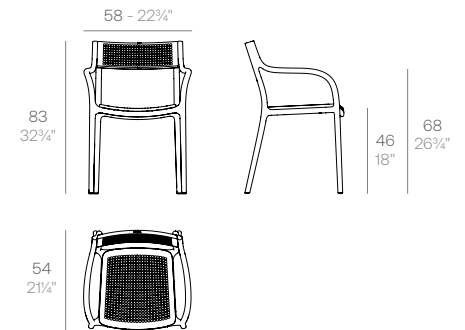

**MADISON UPHOLSTERED**  
MADISON TAPIZADA

-  
65063

STRUCTURE

SEAT

+ FABRIC GROUP 1

**4 uds. 21,9 kg 0,46 m³**  
4 uds. 48,4 lb 16,4 ft³

AFRICA upholstered armchair

Basic. Básico.