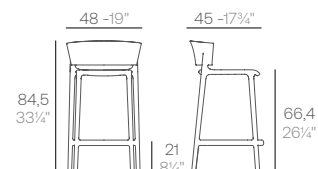

COUNTER STOOL 64,5CM TABURETE 64,5CM

Basic. Básico.

139€
65030

4 uds. 22,4 kg 0,36 m³
4 uds. 49,3 lb 12,8 ft³