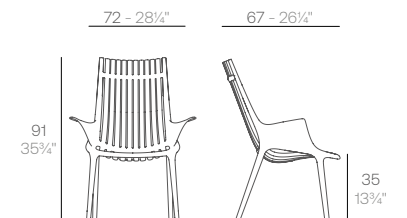

99€  
65044

4 uds. 25,3 kg 0,38 m<sup>3</sup>

4 uds. 55,7 lb 13,6 ft<sup>3</sup>

IBIZA lounge chair

Basic. Básico.

144€  
65039

4 uds. 38,7 kg 0,93 m<sup>3</sup>

4 uds. 85,3 lb 32,7 ft<sup>3</sup>