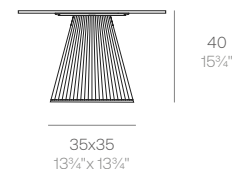

Available Tops / Tableros disponibles

GATSBY. Low Table Base. 40 cm.

**35x35x40 cm**  
 1 ud. 5,4 kg 0,07 m<sup>3</sup>  
 13 3/4"x13 3/4"x15 3/4"  
 1 ud. 11,9 lb 2,6 ft<sup>3</sup>

**242€**  
 54446

- 50 x 50 cm  
19 1/4" x 19 1/4"
- 59 x 59 cm  
23 1/4" x 23 1/4"