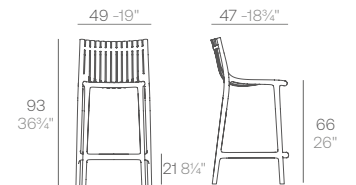

Basic. Básico.

114€
65051

- ☐ WHITE
- ☐ ECRU
- ☐ TORTORA
- ☐ BLACK
- ☒ PICKLE •

4 uds. 27,3 kg 0,34 m³
4 uds. 60,2 lb 12,1 ft³