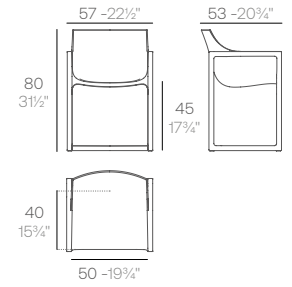

HIDRA. armchair.

Basic. Básico.

Price per unit
Precio unidad

94€
65004

Basic colours
Colores básicos

Packaging
Embalaje

4 uds. 28,6 kg 0,47 m³
4 uds. 63 lb 16,7 ft³

WALL-STREET armchair.

Basic. Básico.

165€
65006

2 uds. 20,5 kg 0,5 m³
2 uds. 45,1 lb 17,6 ft³

WALL STREET Stool.

Basic. Básico.

135€
65017

2 uds. 12,9 kg 0,33 m³
2 uds. 28,5 lb 11,6 ft³