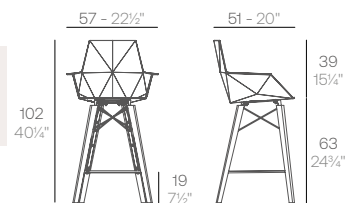

COUNTER STOOL WITH ARMREST
TABURETE MEDIO CON BRAZOS

Basic. Básico.

502€
54304

4 uds. 31,5 kg 0,44 m³
4 uds. 69,5 lb 15,6 ft³