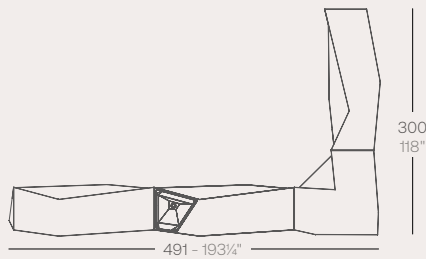

LED	LED RGBW		LED RGBW DMX*	
Basic	Lacquered	White	Cable	Battery	Cable	Battery

END SECTION - MÓDULO FINAL

185x71x116 cm

1 ud. 56,1kg 1,52 m³

72 3/4"x27 3/4"x45 3/4"

1 ud. 123,6 lb 53,8 ft³

1.735€
54111

3.463€
54111F

2.277€
54111W

2.448€
54111L

2.590€
54111Y

2.478€
54111D

2.661€
54111DY

OPTIONAL	
2 HPL Shelves Set. Set de 2 estantes HPL	+ 442€ 54111E
HPL Solid Core - Counter Top Cubre Barra HPL Solid Core	+ 543€ 54111Z
HPL Black Edge - Counter Top Cubre Barra HPL Borde Negro	+ 472€ 54111P
8 Caster Set Set 8 ruedas ø40 mm	+ 47€ 56001B
Bluetooth Sound System	+ 1.257€ 54099

Must be ordered together with the item
Deben pedirse junto con el producto.

Layout Options - Posibles combinaciones

- 1 x 54113 Barra Central Counter Bar
- 1 x 54114 Barra Central Cubitera Counter Ice Bucket
- 1 x 54112 Barra Esquina Corner Bar
- Barra Lateral Single Bar