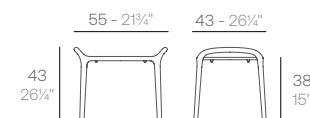

4 uds. 235 lb 50,5 ft<sup>3</sup>

IBIZA sun lounger's side - table.

**Basic. Básico.**

**83€**  
65046

4 uds. 23,5 kg 0,22 m<sup>3</sup>

4 uds. 51,9 lb 7,7 ft<sup>3</sup>

stackable

UNE-EN