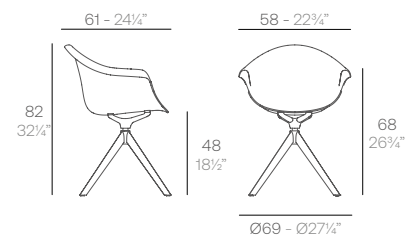

ARMCHAIR
SILLÓN

61x58x82 cm
2 uds. 0 kg 0 m³
0 ¼"x0 ¼"x0 ¼"
2 uds. 0 lb 0 ft³

352€
56034

SWIVEL ARMCHAIR
SILLA GIRATORIA

61x58x82 cm
2 uds. 0 kg 0 m³
0 ¼"x0 ¼"x0 ¼"
2 uds. 0 lb 0 ft³

386€
56031

SWIVEL ARMCHAIR WITH CASTER
SILLA GIRATORIA CON RUEDAS

61x58x82 cm
2 uds. 0 kg 0 m³
0 ¼"x0 ¼"x0 ¼"
2 uds. 0 lb 0 ft³

396€
56033

SWIVEL ARMCHAIR WITH WOODEN LEGS
SILLA GIRATORIA CON PATAS DE MADERA

61x58x82 cm
2 uds. 0 kg 0 m³
0 ¼"x0 ¼"x0 ¼"
2 uds. 0 lb 0 ft³

522€
56032