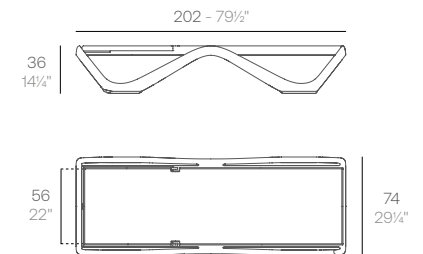

Different combinations among the indicated colors, as well as those including the Blue 1907 and Ocean 1908 fabrics, require a minimum order of one pallet (18 units).
Las diferentes combinaciones entre los colores indicados, así como las que contengan los tejidos Blue 1907 y Ocean 1908, requieren un pedido mínimo de un palet (18 uds.).

● Colors available while supplies last
● Colores disponibles hasta agotar existencias