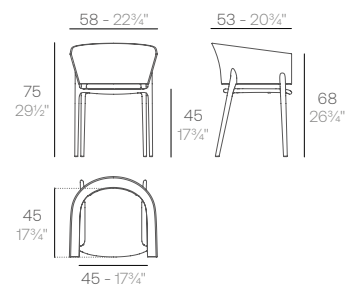

### ARMCHAIR SILLÓN

Basic. Básico.

142€  
65005

4 uds. 28,6 kg 0,42 m<sup>3</sup>  
4 uds. 63 lb 14,7 ft<sup>3</sup>