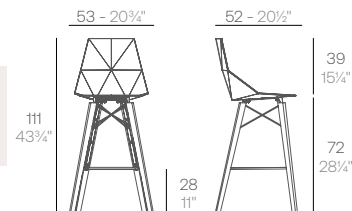

Metal Colour  
Color del metal

Wood  
Madera

Packaging  
Embalaje

BAR STOOL  
TABURETE ALTO

Basic. Básico.

502€  
54301

4 uds. 30,5 kg 0,48 m<sup>3</sup>  
4 uds. 67,3 lb 17 ft<sup>3</sup>

BAR STOOL WITH ARMREST  
TABURETE ALTO CON BRAZOS