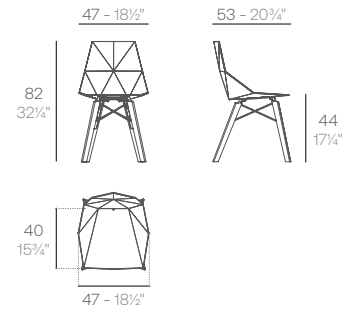

ARMCHAIR  
SILLÓN

Basic. Básico.

**348€**  
54294

WHITE  
 EGRU  
 BLACK

WHITE  
 EGRU  
 BLACK

WOOD 1  
 WOOD 2

4 uds. 21,6 kg 0,39 m<sup>3</sup>  
4 uds. 47,5 lb 13,6 ft<sup>3</sup>

HPL borde negro  
HPL black edge