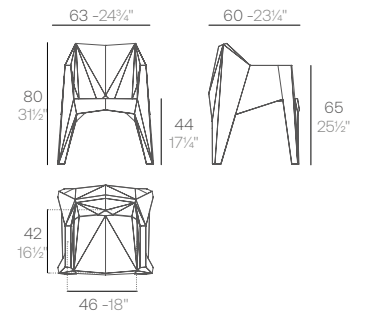

VOXEL armchair.

Basic. Básico.

Price per unit
Precio unidad

111€
51031

Basic colours
Colores básicos

Packaging
Embalaje

4 uds. 27,2 kg 0,46 m³

4 uds. 60 lb 16,3 ft³

VOXEL chair.

Basic. Básico.

106€
51033

4 uds. 25,5 kg 0,42 m³

4 uds. 56,2 lb 14,7 ft³

VOXEL mini chair.

Basic. Básico.

71€
51036

4 uds. 13,6 kg 0,21 m³

4 uds. 30 lb 7,5 ft³

VOXEL stool.

Basic. Básico.

118€
51040

4 uds. 24,6 kg 0,36 m³

4 uds. 54,2 lb 12,8 ft³