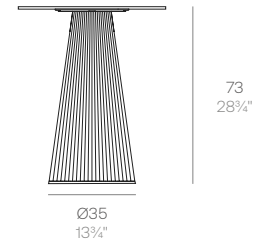

Ø35x73,5 cm
1 ud. 8,5 kg 0,1 m³
Ø13 ¾"x28 ¾"
1 ud. 18,7 lb 3,5 ft³

348€
54453

- Ø79 cm
  Ø31"
- Ø89 cm
  Ø35"
- Ø100 cm
  Ø39¼"