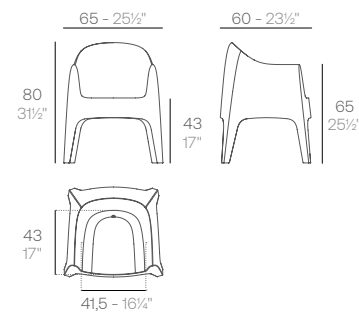

SOLID armchair.

Basic. Básico.

111€
55027

4 uds. 34,4 kg 0,49 m³
4 uds. 75,9 lb 17,3 ft³