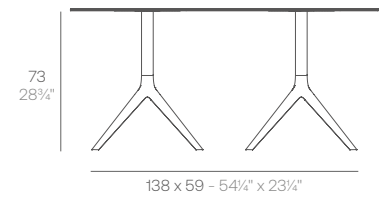

DOUBLE 4P

138x59x73 cm

1 ud. 11,6 kg 0,21 m³

54 1/4" x 23 1/4" x 28 3/4"

1 ud. 25,5 lb 7,3 ft³

690€
65032

-

-

158 x 79 cm
62 1/4" x 31"