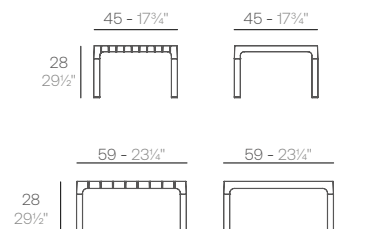

Basic. Básico.
45x45x28cm

Basic. Básico.
59x59x28cm

59€
56028

94€
56029

4 uds. 10,8 kg 0,04 m³

4 uds. 23,8 lb 1,5 ft³

4 uds. 20,3 kg 0,08 m³

4 uds. 44,8 lb 2,8 ft³