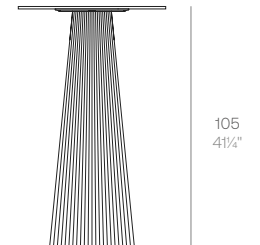

Ø35x105,50 cm
1 ud. 10,9 kg 0,16 m³
Ø13 ¾"x41 ½"
1 ud. 24 lb 5,5 ft³

401€
54461

- Ø79 cm
  Ø31"