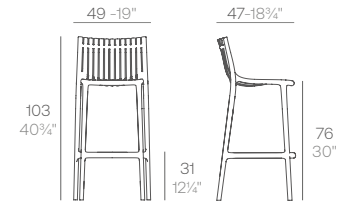

Basic. Básico.

117€
65050

- ☐ WHITE
- ☐ ECRU
- ☐ TORTORA
- ☐ BLACK
- ☒ PICKLE •

4 uds. 27,5 kg 0,36 m³
4 uds. 60,6 lb 12,8 ft³

COUNTER STOOL 64,5CM
TABURETE 64,5CM