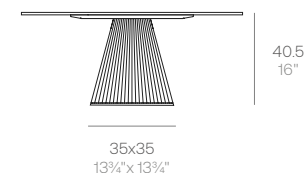

Basic/ Básico

Available Tops / Tableros disponibles

GATSBY. Low Table Base. 40 cm.

35x35x40 cm
1 ud. 5,4 kg 0,07 m³
13 3/4"x13 3/4"x15 3/4"
1 ud. 11,9 lb 2,6 ft³

242€
54446

- 50 x 50 cm
  19 1/4" x 19 1/4"
- 59 x 59 cm
  23 1/4" x 23 1/4"

35x35x40,5 cm
1 ud. 5,4 kg 0,09 m³
13 3/4"x13 3/4"x15 3/4"
1 ud. 11,9 lb 3,1 ft³

307€
54447

- 69 x 69 cm
  27 1/4" x 27 1/4"
- 89 x 89 cm
  35" x 35"
- 79 x 79 cm
  31" x 31"
- 100 x 100 cm
  39 1/4" x 39 1/4"

GATSBY. Low Table Base. 50 cm.

Ø35x50 cm
1 ud. 3,3 kg 0,07 m³
Ø13 3/4"x19 3/4"
1 ud. 7,2 lb 2,6 ft³

254€
54448

- Ø50 cm
  Ø19 1/4"
- Ø59 cm
  Ø23 1/4"
- Ø69 cm
  Ø27 1/4"

Ø35x50 cm
1 ud. 4,3 kg 0,09 m³
Ø13 3/4"x19 3/4"
1 ud. 9,5 lb 3,1 ft³

319€
54449

- Ø79 cm
  Ø31"
- Ø89 cm
  Ø35"
- Ø100 cm
  Ø39 1/4"

30x30x50 cm
1 ud. 4,5 kg 0,07 m³
11 3/4"x11 3/4"x19 3/4"
1 ud. 9,9 lb 2,6 ft³

254€
54450

- 50 x 50 cm
  19 1/4" x 19 1/4"
- 59 x 59 cm
  23 1/4" x 23 1/4"

30x30x50 cm
1 ud. 5,5 kg 0,09 m³
11 3/4"x11 3/4"x19 3/4"
1 ud. 12,1 lb 3,1 ft³

319€
54451

- 69 x 69 cm
  27 1/4" x 27 1/4"
- 79 x 79 cm
  31" x 31"

Como contrapeso, rellene la base de la mesa con arena de sílice o grava según instrucciones.
As a counterweight, fill the base of the table with silica sand or gravel according to instructions.