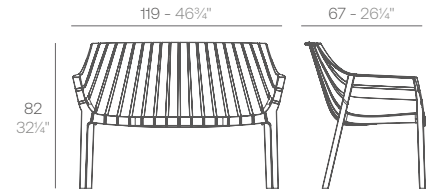

SPRITZ. Sofa.

Price per unit
Precio unidad

Seat colour
Color de asiento

Packaging
Embalaje

Basic. Básico.

248€
56025

- WHITE
- ECRU
- TORTORA
- BLACK
- BRONZE ●
- MUSTARD ●

4 uds. 47 kg 1,03 m³

4 uds. 103,6 lb 36,3 ft³

- stackable 4 max
- cushion available pag. 252
- UNE-EN 581-1/2/3
- Fire proof UNE EN 1021 IMO A.652 UNI 9175 BS 5852
- light exposure ISO 4892-2

SPRITZ. Lounge Chair.

Basic. Básico.

136€
56024

- WHITE
- ECRU
- TORTORA
- BLACK
- BRONZE ●
- MUSTARD ●

4 uds. 26 kg 0,46 m³

4 uds. 57,3 lb 16,3 ft³

- stackable 4 max
- cushion available pag. 252
- UNE-EN 581-1/2/3
- Fire proof UNE EN 1021 IMO A.652 UNI 9175 BS 5852
- light exposure ISO 4892-2

SPRITZ. Coffee Table.

Basic. Básico.
59x59x40cm

100€
56030

- WHITE
- ECRU
- TORTORA
- BLACK
- BRONZE ●
- MUSTARD ●

4 uds. 21,1 kg 0,08 m³

4 uds. 46,6 lb 2,9 ft³

- stackable

Basic. Básico.
96x59x40cm

142€
56026

- WHITE
- ECRU
- TORTORA
- BLACK
- BRONZE ●
- MUSTARD ●

4 uds. 31,8 kg 0,13 m³

4 uds. 70,1 lb 4,6 ft³

- stackable

● Colors available while supplies last
● Colores disponibles hasta agotar existencias