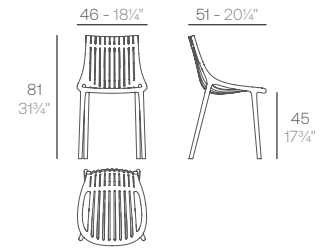

ARMCHAIR
SILLÓN