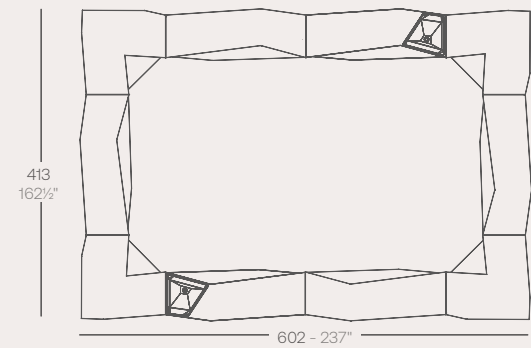

- 4 x 54113 Barra Central Counter Bar
- 2 x 54114 Barra Central Cubitera Counter Ice Bucket
- 4 x 54112 Barra Esquina Corner Bar

VERTEX. Bar Stool.

40x41x88 cm

1 ud. 7,2 kg 0,19 m³

15 3/4"x16 1/4"x34 3/4"

1 ud. 15,8 lb 6,7 ft³

330€
51030

643€
51030F

-

-

732€
51030Y

-

773€
51030DY