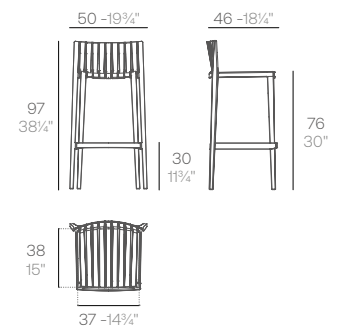

SPRITZ Stool.

BAR STOOL.
TABURETE ALTO.

Basic. Básico.

4 uds. 22 kg 0,35 m³

4 uds. 48,5 lb 12,2 ft³