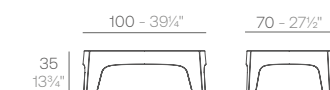

# Archirivolto Design

- 173 Fiesta
- 168 Incasso
- 172 Pezzettina
- 169 Spritz

**ARMCHAIR**  
 SILLÓN

61x58x82 cm  
 2 uds. 0 kg 0 m<sup>3</sup>  
 0 ¼"x0 ¼"x0 ¼"  
 2 uds. 0 lb 0 ft<sup>3</sup>

**352€**  
 56034