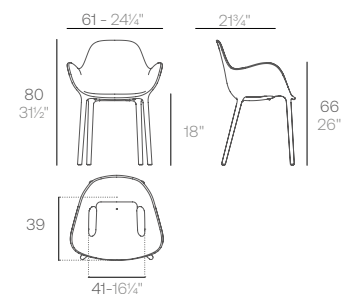

Basic	Lacquered	LED	LED RGBW		LED RGBW DMX*		FABRICS (additional to the item's price)	
		White	Cable	Battery	Cable	Battery	Group 1A,B	Group 1C

SABINAS. Lounge Chair.

118x86x99 cm
1 ud.27,9 kg 1 m³
46 ½"x33 ¾"x38 ¾"
1 ud.61,6 lb 35,3 ft³

991€
45007

1.935€
45007F

1.139€
45007W

1.280€
45007L

1.392€
45007Y

1.351€
45007D

1.434€
45007DY

Included

+ 41€
-

SABINAS. Sofa.

206x91x104 cm
1 ud.49,9 kg 2,32 m³
81 ¼"x35 ¾"x40 ¾"
1 ud.110 lb 82,1 ft³

1.652€
45009

3.540€
45009F

1.800€
45009W

1.941€
45009L

2.053€
45009Y

2.012€
45009D

2.100€
45009DY

Included

+ 83€
-

SABINAS. Coffee Table.

120x80x30 cm
1 ud.18 kg 0,35 m³
47 ¼"x31 ½"x11 ¾"
1 ud.39,6 lb 12,3 ft³

496€
45008

1.127€
45008F

643€
45008W

785€
45008L

897€
45008Y

856€
45008D

938€
45008DY

OPTIONAL

Glass. Vidrio.

+ 944€
45008C

SABINAS. Lamp.

72x118x130 cm
1 ud.42,4 kg 0,14 m³
28 ¼"x46 ½"x51 ¼"
1 ud.93,5 lb 5,1 ft³

-

-

991€
45010W

1.127€
45010L

1.274€
45010Y

1.198€
45010D

1.286€
45010DY

49x80x88 cm
1 ud.26,5 kg 0,52 m³
19 ¼"x31 ½"x34 ¾"
1 ud.58,5 lb 18,5 ft³

-

-

661€
45011W

796€
45011L

914€
45011Y

867€
45011D

956€
45011DY

SABINAS Armchair.

Basic. Básico.

106€
45012

WHITE
ECRU
CLAY
BLACK

RED ●
NOTTE BLUE ●

4 uds. 20,2 kg 0,47 m³

4 uds. 44,4 lb 16,6 ft³

5 max.

● Colors available while supplies last
● Colores disponibles hasta agotar existencias

*DMX Transmitter Required (not included). Find it on the page 253
*Controlador DMX Necesario (no incluido). Encuéntralo en la página 253