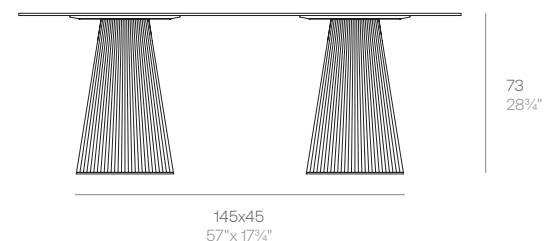

Basic/ Básico

Available Tops / Tableros disponibles

GATSBY. Dinig Table Base. 73 cm.

119x69x73 cm
1 ud. 15,7 kg 0,08 m³
46 3/4"x27 1/4"x28 3/4"
1 ud. 34,7 lb 2,9 ft³

572€
54468

119X69 cm
46 3/4"x 27 1/4"

158x79x73,5 cm
1 ud. 14 kg 0,1 m³
62 1/4"x31 "x28 3/4"
1 ud. 31 lb 3,5 ft³

702€
54469

158X79 cm
62 1/4"x 31"

200x100x73 cm
1 ud. 19,3 kg 0,19 m³
78 3/4"x39 1/4"x28 3/4"
1 ud. 42,5 lb 6,7 ft³

932€
54470

200X100 cm
78 3/4"x 39 1/4"

260x129x73 cm
1 ud. 30,7 kg 0,38 m³
102 1/4"x50 3/4"x28 3/4"
1 ud. 67,7 lb 13,5 ft³

1.599€
54471

260X129 cm
102 1/4"x 50 3/4"