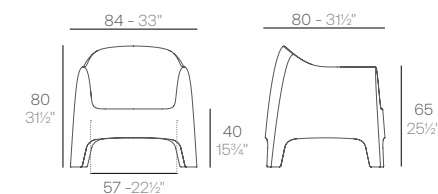

**SOLID lounge chair.**

Basic. Básico.

**201€**  
55023

4 uds. 60,2 kg 0,93 m<sup>3</sup>  
4 uds. 132,7 lb 32,8 ft<sup>3</sup>

**SOLID sofa.**

Basic. Básico.

**572€**  
55022

4 uds. 129,2 kg 1,88 m<sup>3</sup>  
4 uds. 284,9 lb 66,6 ft<sup>3</sup>