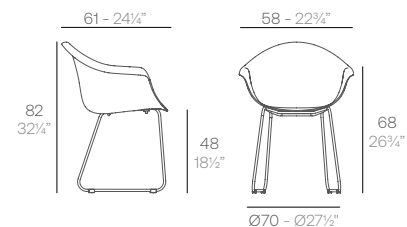

# Archirivolto Design

- 173 Fiesta
- 168 Incasso
- 172 Pezzettina
- 169 Spritz

**ARMCHAIR**  
 SILLÓN

61x58x82 cm  
 2 uds. 0 kg 0 m<sup>3</sup>  
 0 ¼"x0 ¼"x0 ¼"  
 2 uds. 0 lb 0 ft<sup>3</sup>

**352€**  
 56034