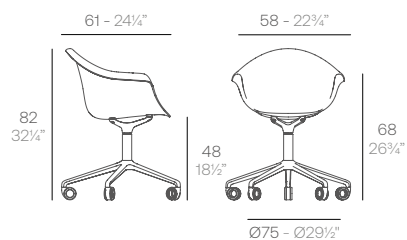

SWIVEL ARMCHAIR WITH WOODEN LEGS
SILLA GIRATORIA CON PATAS DE MADERA

61x58x82 cm
2 uds. 0 kg 0 m³
0 ¼"x0 ¼"x0 ¼"
2 uds. 0 lb 0 ft³

522€
56032