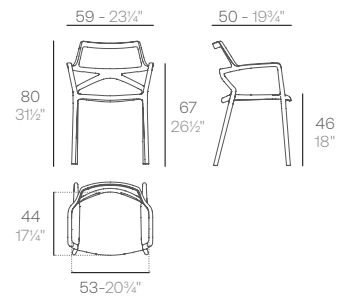

Basic. Básico.

104€
66026

4 uds. 16 kg 0,4 m³
4 uds. 35,3 lb 14,1 ft³