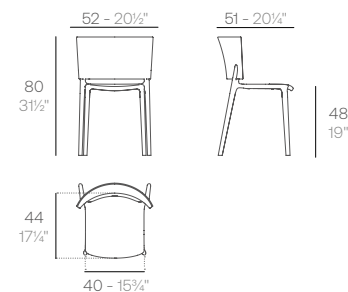

4 uds. 18,5 kg 0,36 m³
4 uds. 40,8 lb 12,7 ft³