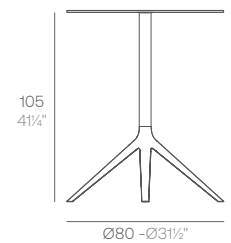

HIGH 4P

Ø80x105 cm

4 uds. 20,8 kg 0,24 m³

Ø31 1/2" x 41 1/4"

4 uds. 45,9 lb 8,3 ft³

313€
65020

-

472€
65020V

■ 69 x 69 cm
27 1/4" x 27 1/4"