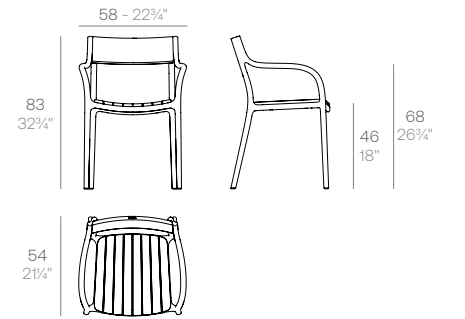

MADISON SLATS
MADISON LAMAS

130€
65061

STRUCTURE
SEAT & BACK

4 uds. 21,9 kg 0,46 m³
4 uds. 48,4 lb 16,4 ft³