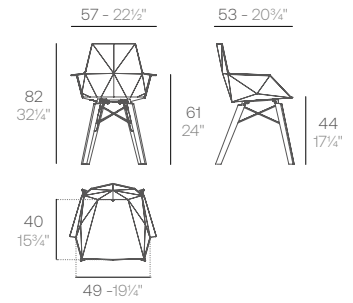

ARMCHAIR  
SILLÓN

Basic. Básico.

**348€**  
54294

WHITE  
 EGRU  
 BLACK

WHITE  
 EGRU  
 BLACK

WOOD 1  
 WOOD 2

4 uds. 21,6 kg 0,39 m<sup>3</sup>  
4 uds. 47,5 lb 13,6 ft<sup>3</sup>

HPL borde negro  
HPL black edge