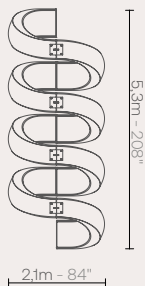

4 x 60007 - AND