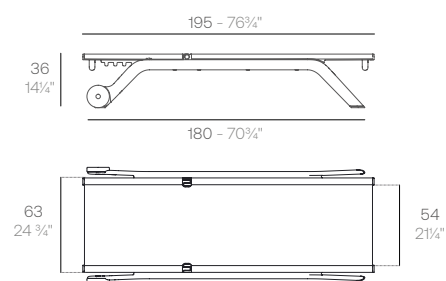

IBIZA sun lounger's side - table.

Basic. Básico.

83€
65046

4 uds. 23,5 kg 0,22 m³

4 uds. 51,9 lb 7,7 ft³

stackable

UNE-EN

581-1/2/3

BIFMA

ANSI/BIFMA X5.4

Fire proof
UNE EN 1021
IMO A.652
UNI 9176
BS 5852

light exposure ISO
4892-2