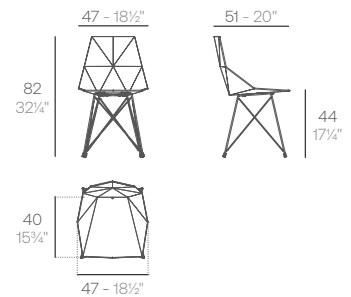

Price per unit
Precio unidad

Seat colour
Color de asiento

Metal Colour
Color del metal

Wood
Madera

Packaging
Embalaje

CLEAR LEGS CHAIR
SILLA PATAS TRANSPARENTES

Basic. Básico.

136€
54062

- ☐ WHITE
- ☐ ECRU
- ☐ BLACK
- ☒ BRONZE
- ☒ RED

4 uds. 17,2 kg 0,2 m³
4 uds. 37,9 lb 6,9 ft³

UNE-EN 581-1/2/3

BIFMA ANS/BIFMA X5.4

CLEAR LEGS ARMCHAIR
SILLÓN PATAS TRANSPARENTES

Basic. Básico.

142€
54063

- ☐ WHITE
- ☐ ECRU
- ☐ BLACK
- ☒ BRONZE
- ☒ RED

4 uds. 20,8 kg 0,27 m³
4 uds. 45,8 lb 9,7 ft³

UNE-EN 581-1/2/3

BIFMA ANS/BIFMA X5.4

STEEL LEGS CHAIR
SILLA PATAS INOX.

Basic. Básico.

283€
54044

- ☐ WHITE
- ☐ ECRU
- ☐ BLACK
- ☐ WHITE
- ☐ ECRU
- ☐ BLACK

4 uds. 12,7 kg 0,36 m³
4 uds. 28 lb 12,8 ft³

UNE-EN 581-1/2/3

BIFMA ANS/BIFMA X5.4

STEEL LEGS CHAIR ARMREST
SILLÓN PATAS INOX.

Basic. Básico.

289€
54045

- ☐ WHITE
- ☐ ECRU
- ☐ BLACK
- ☐ WHITE
- ☐ ECRU
- ☐ BLACK

4 uds. 23,7 kg 0,36 m³
4 uds. 52,2 lb 12,8 ft³

UNE-EN 581-1/2/3

BIFMA ANS/BIFMA X5.4

● Colors available while supplies last
● Colores disponibles hasta agotar existencias