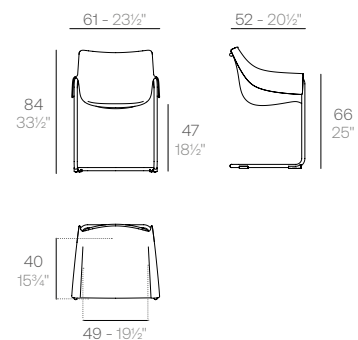

MANTA armchair

Price per unit   Seat colour   Metal Colour   Wood
Precio unidad   Color de asiento   Color del metal   Madera

CANTILEVER ARMCHAIR
SILLÓN EN VOLADIZO

61x52x84 cm
1 ud. 5,6 kg 0,32 m³
24 "x20 1/2"x33 "
1 ud. 12,3 lb 11,2 ft³

396€
65047

SWIVEL ARMCHAIR
SILLÓN GIRATÓRIO

61x52x84 cm
2 uds. 17,2 kg 0,33 m³
24 "x20 1/2"x33 "
2 uds. 38 lb 11,8 ft³

361€
65053