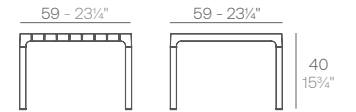

SPRITZ. Coffee Table.

Basic. Básico.  
59x59x40cm

100€  
56030

- WHITE
- ECRU
- TORTORA
- BLACK
- BRONZE ●
- MUSTARD ●

4 uds. 21,1 kg 0,08 m<sup>3</sup>

4 uds. 46,6 lb 2,9 ft<sup>3</sup>

- stackable

Basic. Básico.  
96x59x40cm