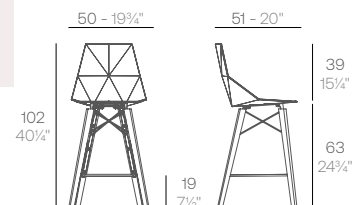

Basic. Básico.

513€  
54302

4 uds. 33,1 kg 0,54 m<sup>3</sup>  
4 uds. 73,1 lb 19,1 ft<sup>3</sup>

COUNTER STOOL  
TABURETE MEDIO

Basic. Básico.

496€  
54303

4 uds. 28,9 kg 0,44 m<sup>3</sup>  
4 uds. 63,8 lb 15,6 ft<sup>3</sup>

COUNTER STOOL WITH ARMREST  
TABURETE MEDIO CON BRAZOS

Basic. Básico.

502€  
54304

4 uds. 31,5 kg 0,44 m<sup>3</sup>  
4 uds. 69,5 lb 15,6 ft<sup>3</sup>

Price per unit  
Precio unidad

Seat colour  
Color de asiento