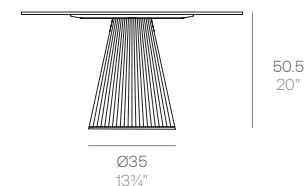

30x30x50 cm
1 ud. 4,5 kg 0,07 m³
11 3/4"x11 3/4"x19 3/4"
1 ud. 9,9 lb 2,6 ft³

254€
54450

- 50 x 50 cm
  19 1/4" x 19 1/4"
- 59 x 59 cm
  23 1/4" x 23 1/4"