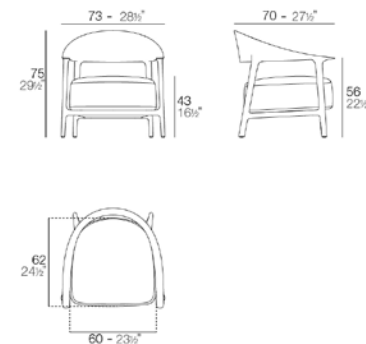

UNE-EN
581-1/2/3

BIFMA
ANSI/BIFMA
X5.4