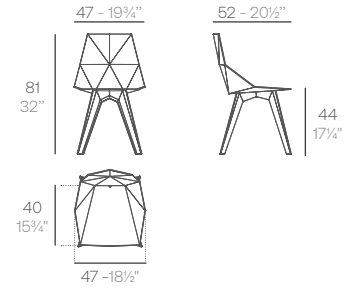

Price per unit
Precio unidad

Seat colour
Color de asiento

Metal Colour
Color del metal

Wood
Madera

Packaging
Embalaje

CLEAR LEGS CHAIR
SILLA PATAS TRANSPARENTES

Basic. Básico.

136€
54062

- ☐ WHITE
- ☐ ECRU
- ☐ BLACK
- ☒ BRONZE
- ☒ RED

4 uds. 17,2 kg 0,2 m³
4 uds. 37,9 lb 6,9 ft³

UNE-EN 581-1/2/3

BIFMA ANS/BIFMA X5.4

CLEAR LEGS ARMCHAIR
SILLÓN PATAS TRANSPARENTES

Basic. Básico.

142€
54063

- ☐ WHITE
- ☐ ECRU
- ☐ BLACK
- ☒ BRONZE
- ☒ RED

4 uds. 20,8 kg 0,27 m³
4 uds. 45,8 lb 9,7 ft³

UNE-EN 581-1/2/3

BIFMA ANS/BIFMA X5.4

STEEL LEGS CHAIR
SILLA PATAS INOX.

Basic. Básico.

283€
54044

- ☐ WHITE
- ☐ ECRU
- ☐ BLACK
- ☐ WHITE
- ☐ ECRU
- ☐ BLACK

4 uds. 12,7 kg 0,36 m³
4 uds. 28 lb 12,8 ft³

UNE-EN 581-1/2/3

BIFMA ANS/BIFMA X5.4

STEEL LEGS CHAIR ARMREST
SILLÓN PATAS INOX.

Basic. Básico.

289€
54045

- ☐ WHITE
- ☐ ECRU
- ☐ BLACK
- ☐ WHITE
- ☐ ECRU
- ☐ BLACK

4 uds. 23,7 kg 0,36 m³
4 uds. 52,2 lb 12,8 ft³

UNE-EN 581-1/2/3

BIFMA ANS/BIFMA X5.4

● Colors available while supplies last
● Colores disponibles hasta agotar existencias