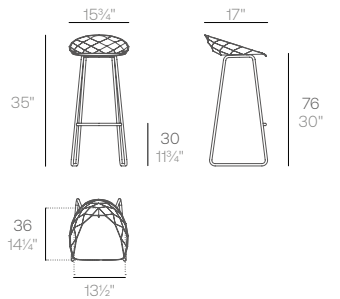

VASES. Stool.

Basic. Básico.

277€  
47071

WHITE  
ECRU  
BLACK

WHITE  
ECRU  
BLACK

RED  
BRONZE

2 uds. 9,1 kg 0,29 m³

2 uds. 20 lb 10,3 ft³