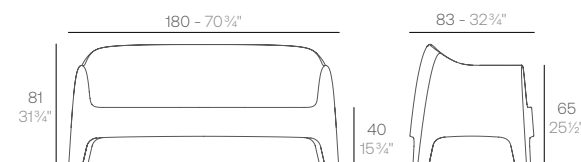

SOLID coffee table.

Basic. Básico.

159€
55026

4 uds. 45,8 kg 0,58 m³
4 uds. 101,1 lb 20,5 ft³