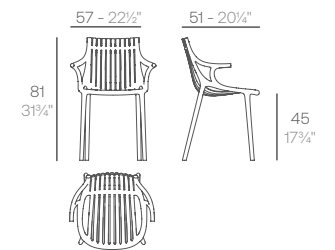

IBIZA chair

Price per unit
Precio unidad

Basic colours
Colores básicos

Packaging
Embalaje

CHAIR
SILLA

Basic. Básico.

93€
65040

4 uds. 23,7 kg 0,32 m³

4 uds. 52,3 lb 11,2 ft³

ARMCHAIR
SILLÓN

Basic. Básico.

99€
65041

4 uds. 25,8 kg 0,51 m³

4 uds. 56,9 lb 17,9 ft³

CHAIR WITH ARMS
SILLA CON BRAZOS

Basic. Básico.

99€
65044

4 uds. 25,3 kg 0,38 m³

4 uds. 55,7 lb 13,6 ft³

IBIZA lounge chair

Basic. Básico.

144€
65039

4 uds. 38,7 kg 0,93 m³

4 uds. 85,3 lb 32,7 ft³

● Colors available while supplies last
● Colores disponibles hasta agotar existencias