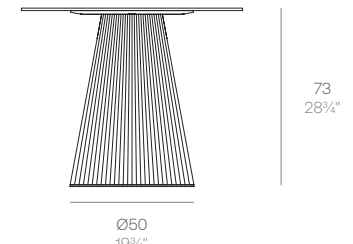

348€  
 54453

- Ø79 cm  
Ø31"
- Ø89 cm  
Ø35"
- Ø100 cm  
Ø39¼"

Ø50x73 cm  
 1 ud. 6,4 kg 0,28 m<sup>3</sup>  
 Ø19 ¾"x28 ¾"  
 1 ud. 14,2 lb 9,7 ft<sup>3</sup>

472€  
 54454

- Ø119 cm  
Ø46¼"
- Ø139 cm  
Ø54¼"
- Ø149 cm  
Ø58¼"