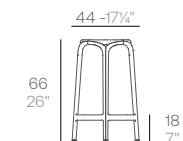

4 uds. 20,2 kg 0,4 m<sup>3</sup>  
4 uds. 44,5 lb 14,2 ft<sup>3</sup>

**COUNTER STOOL 66CM**  
TABURETE 66CM

Basic. Básico.

**104€**  
65028

- WHITE
- ECRU
- TORTORA
- BLACK
- PICKLE

4 uds. 19,1 kg 0,31 m<sup>3</sup>  
4 uds. 42,1 lb 11 ft<sup>3</sup>