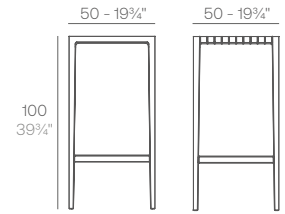

SPRITZ. High Table.

Basic. Básico.

Price per unit
Precio unidad

Seat colour
Color de asiento

Packaging
Embalaje

1 ud. 10,7 kg 0,28 m³

1 ud. 23,5 lb 9,8 ft³

SPRITZ Stool.

BAR STOOL.
TABURETE ALTO.

Basic. Básico.

4 uds. 22 kg 0,35 m³

4 uds. 48,5 lb 12,2 ft³

COUNTER STOOL.
TABURETE MEDIO.

Basic. Básico.

4 uds. 21,8 kg 0,32 m³

4 uds. 48,1 lb 11,1 ft³

2 Bar Stools + 1 Bar Table set.

1 x 56019 Mesa Alta. Bar Table
2 x 56019 Taburete Alto. Bar Stool 97cm

411€
56022

2 ud + 1 ud - 19,1 kg 0,32 m³ - 42,15 lb 11,18 ft³

2 Counter Stools + 1 Bar Table set.

1 x 56018 Mesa Alta. Bar Table
2 x 56020 Taburete Medio. Counter Stool 87cm

401€
56021

2 ud + 1 ud - 19,2 kg 0,32 m³ - 42,37 lb 11,18 ft³