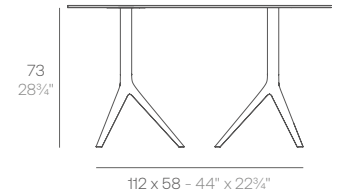

DOUBLE 3P

112x58x73 cm

1 ud. 8,6 kg 0,18 m³

44" x 22 3/4" x 28 3/4"

1 ud. 19 lb 6,5 ft³

460€
65031

537€
65031T

-

119 x 69 cm
46 3/4" x 27 1/4"