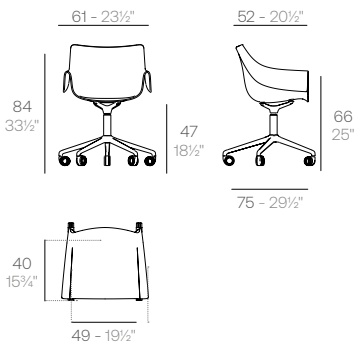

MANTA armchair

Price per unit   Seat colour   Metal Colour   Wood
Precio unidad   Color de asiento   Color del metal   Madera

CANTILEVER ARMCHAIR
SILLÓN EN VOLADIZO

61x52x84 cm
1 ud. 5,6 kg 0,32 m³
24 "x20 1/2"x33 "
1 ud. 12,3 lb 11,2 ft³

396€
65047

SWIVEL ARMCHAIR
SILLÓN GIRATÓRIO

61x52x84 cm
2 uds. 17,2 kg 0,33 m³
24 "x20 1/2"x33 "
2 uds. 38 lb 11,8 ft³

361€
65053

SWIVEL CASTER ARMCHAIR
SILLÓN GIRATÓRIO CON RUEDAS

61x52x84 cm
2 uds. 15,1 kg 0,33 m³
24 "x20 1/2"x33 "
2 uds. 33,2 lb 11,8 ft³

376€
65054

WOODEN SWIVEL ARMCHAIR
SILLÓN GIRATÓRIO CON MADERA

61x52x84 cm
2 uds. 18,6 kg 0,54 m³
24 "x20 1/2"x33 "
2 uds. 41 lb 19,1 ft³

497€
65055