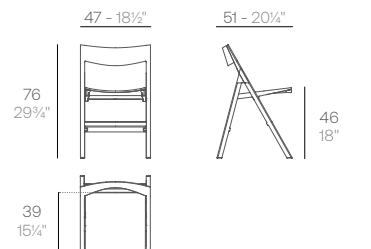

KIMONO chair.

Price per unit
Precio unidad

Basic colours
Colores básicos

Packaging
Embalaje

Basic. Básico.

109€
54299

- ☐ WHITE
- ☐ ECRU
- ☐ BLACK
- ☒ TORTORA
- ☐ CREMA

4 uds. 20,8 kg 0,53 m³
4 uds. 45,8 lb 18,8 ft³

QUARTZ chair.

CHAIR.
SILLA.

Basic. Básico.

94€
54194

- ☐ WHITE
- ☐ ECRU
- ☐ TORTORA
- ☐ BLACK
- ☒ BRONZE

4 uds. 15,1 kg 0,32 m³
4 uds. 33,2 lb 11,5 ft³

CHAIR WITH ARMS.
SILLA CON BRAZOS.

Basic. Básico.

105€
54195

- ☐ WHITE
- ☐ ECRU
- ☐ TORTORA
- ☐ BLACK
- ☒ BRONZE

4 uds. 15,4 kg 0,38 m³
4 uds. 34 lb 13,5 ft³

FOLDING CHAIR.
SILLA PLEGABLE.

Basic. Básico.

117€
54197

- ☐ WHITE
- ☐ BLACK
- ☒ ECRU

4 uds. 21,1 kg 0,16 m³
4 uds. 46,5 lb 5,7 ft³