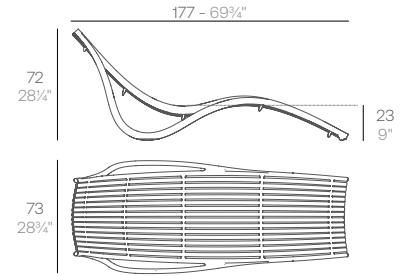

IBIZA side table./ low stool

**Basic. Básico.**

**83€**  
65046

- WHITE
- ECRU
- TORTORA
- JADE
- BLACK
- PICKLE •

4 uds. 23,5 kg 0,22 m<sup>3</sup>  
4 uds. 51,9 lb 7,7 ft<sup>3</sup>

IBIZA stool.

**BAR STOOL 74,5CM**  
TABURETE ALTO 74,5CM