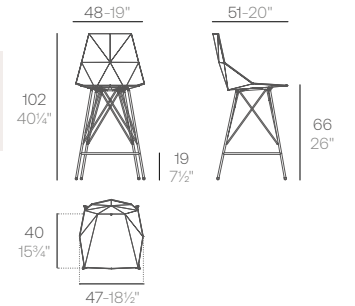

Basic. Básico.

336€
54163

4 uds. 32,2 kg 0,49 m³
4 uds. 71 lb 17,3 ft³