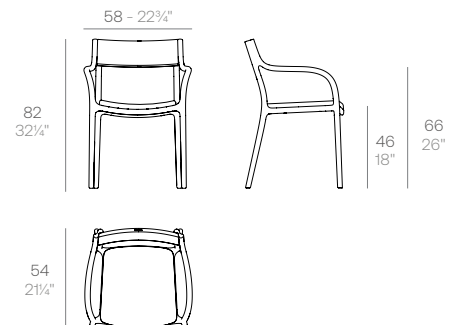

**MADISON UPHOLSTERED**  
MADISON TAPIZADA

-  
65063

STRUCTURE

SEAT

+ FABRIC GROUP 1

**4 uds. 21,9 kg 0,46 m³**  
4 uds. 48,4 lb 16,4 ft³

AFRICA upholstered armchair

Basic. Básico.