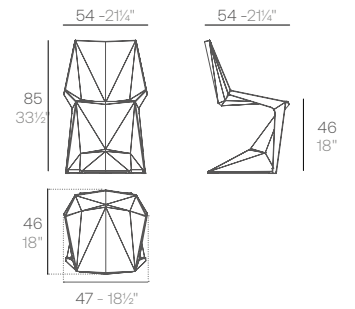

Basic. Básico.

106€
51033

4 uds. 25,5 kg 0,42 m³

4 uds. 56,2 lb 14,7 ft³