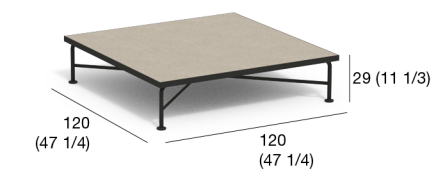

STRESA 105 double pouf/coffee table	Structure
STRESA 105 double pouf/coffee table	Gres Top only
Code STR105-01	Cushion STRESA 104/105 seat
	5 kg 3 m cat. HD1 CSHD - STR104 - XXX cat. HD2 CSHD - STR104 - XXX cat. HD3 CSHD - STR104 - XXX

Structure only 13 kg/Gres Top 7 kg

Come calcolare il prezzo di STRESA 105/How to calculate the price of STRESA 105

Gres top + cushion seat HD1	Gres top + gres top	Cushion seat + cushion seat HD1
3.750,00 €	4.190,00 €	3.310,00 €

STRESA 106 coffee table	Gres Top

Code STR106-01

55 kg

IT STRUTTURA: alluminio verniciato a polvere PIANO: gres; vetro ondulato	FR STRUCTURE: aluminium laqué avec une peinture poudre PLATEAU: grès; verre ondulé	ES ESTRUCTURA: aluminio con pintura en polvo TABLERO: gres; vidrio ondulado
EN STRUCTURE: powder coated aluminium TOP: gres; wavy glass	DE STRUKTUR: pulverbeschichtetes Aluminium TOP: Steingut; Wellglas	
	Metal/Smoke	Metal/Smoke
GRES SAND	STRXXX-01-57 Structure: Metal/01 Smoke Top: Gres 57 Sand	
		TOP WAVY GLASS FERN STRXXX-01-85 Structure: Metal/01 Smoke Top: Wavy Glass/85 Fern
GRES MOLE	STRXXX-01-58 Structure: Metal/01 Smoke Top: Gres/58 Mole	
		TOP WAVY GLASS NAVY STRXXX-01-86 Structure: Metal/01 Smoke Top: Wavy Glass/86 Navy
GRES LEAD	STRXXX-01-59 Structure: Metal/01 Smoke Top: Gres/59 Lead	
		TOP WAVY GLASS PAPRIKA STRXXX-01-87 Structure: Metal/01 Smoke Top: Wavy Glass/87 Paprika

STRESA 220 dining table	Gres Top

STRESA 220 dining table	Wavy Glass Top

Code STR220-01