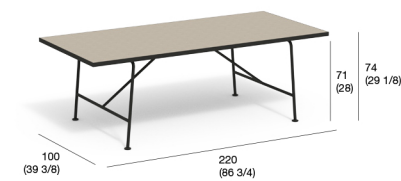

Gres top 60 kg/Wavy Glass top 81 kg

STRESA 280 dining table	Gres Top

STRESA 280 dining table	Wavy Glass Top

Code STR280-01