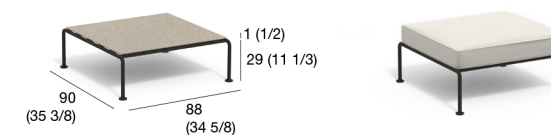

Structure only 7 kg/Gres Top 7 kg

Come calcolare il prezzo di STRESA 104/How to calculate the price of STRESA 104

Structure + gres top	Structure + cushion seat HD1
2.215,00 €	1.775,00 €