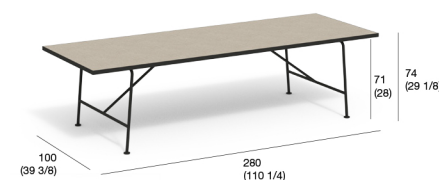

Gres top 70 kg/Wavy Glass top 93 kg