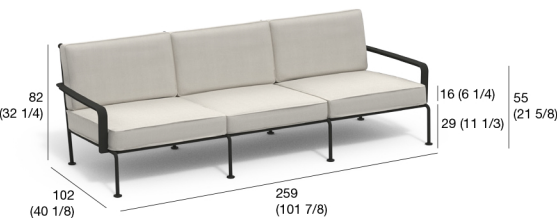

cat. HD1 CKHD-STR102-XXX

cat. HD2 CKHD-STR102-XXX

cat. HD3 CKHD-STR102-XXX

23 kg

STRESA 103 sofa

Code STR103-01

Structure

Cushion STRESA 103 kit 6 pcs

21 kg 11,5 m

cat. HD1 CKHD-STR103-XXX

cat. HD2 CKHD-STR103-XXX

cat. HD3 CKHD-STR103-XXX

48 kg

IT
STRUTTURA: alluminio verniciato a polvere
PIANO DEI TAVOLINI: gres

FR
STRUCTURE: aluminium laqué avec une peinture poudre
PLATEAU DES PETITES TABLES: grès