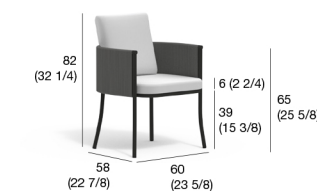

DE
STRUKTUR: pulverbeschichtetes Aluminium
SHNUERE: Polyester- oder Acrylschnur (Ø 3 mm Schnur)

ES
ESTRUCTURA: aluminio con pintura en polvo
CUERDAS: poliéster o acrílico (cuerda Ø 3 mm)

SADDLE 001 comfort chair

Structure

Code SDL001-XX-XX

Cushion SADDLE 001 seat

0,4 kg 0,6 m

cat. HD1 CSHD - SDL001 - XXX

cat. HD2 CSHD - SDL001 - XXX

cat. HD3 CSHD - SDL001 - XXX

Cushion SADDLE 001 back