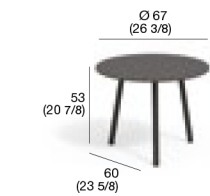

Piper

PIPER 013 coffee table	Teak Top
PIPER 013 coffee table	Stone Top
PIPER 013 coffee table	Glazed Gres
PIPER 013 coffee table	Gres

Code PPR013-XX-XX

Teak top 6 kg/Stone and Glazed Gres top 17 kg/Gres top 11 kg

storage cover SC-PPR013

IT
STRUTTURA E GAMBE: acciaio inox verniciato a polvere
PIANO: pietra sinterizzata (Lapitec®); sistema di apertura con piano scorrevole

FR
STRUCTURE ET PIEDS: acier inoxydable laqué avec une peinture poudre
PLATEAU: pierre sintérisée (Lapitec®); système d'ouverture avec surface coulissante

ES
ESTRUCTURA E PATAS: acero inoxidable con pintura en polvo
TABLERO: piedra sinterizada (Lapitec®); sistema de apertura con tablero extensible

EN
STRUCTURE AND LEGS: powder coated stainless steel
TOP: sintered stone (Lapitec®); sliding top opening

DE
STRUKTUR UND TISCHBEINE: pulverbeschichteter Edelstahl
TOP: gesinterter Stein (Lapitec®);
Öffnungsmechanismus mit verschiebbarer Oberfläche

	Metal/Smoke	Metal/Milk	Metal/Rust
TOP LAPITEC®	PPR030-01-61 Structure: Metal/01 Smoke Top: Lapitec/61 Mole	PPR030-02-61 Structure: Metal/02 Milk Top: Lapitec/61 Mole	PPR030-05-61 Structure: Metal/05 Rust Top: Lapitec/61 Mole