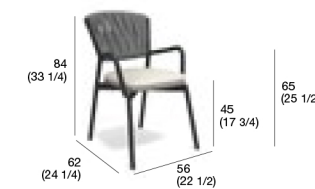

Teak Seat

Code PPR221-XX-XX-XX

Cushion PIPER dining seat

0,4 kg 1 m

cat. HD1 CSHD - PPR000 - XXX

cat. HD2 CSHD - PPR000 - XXX

cat. HD CF CSHD - PPR000 - CF

6,5 kg