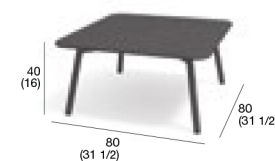

Teak top 13 kg/Stone top 38 kg/Gres top 24 kg

storage cover SC-PPR011

PIPER 012 coffee table	Teak Top
PIPER 012 coffee table	Stone Top
PIPER 012 coffee table	Gres Top

Code PPR012-XX-XX