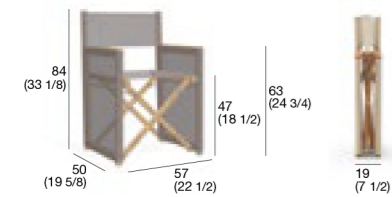

IT
STRUTTURA: teak
RETE: batyline
Piegevole

FR
STRUCTURE: teak
FILET: batyline
Pliante

ES
ESTRUCTURA: teca
RED: batyline
Plegable

EN
STRUCTURE: teak
NET: batyline
Folding

DE
STRUKTUR: Teak
NETZ: Batyline
Klappstuhl

Teak		Teak	
BATYLINE GREY	ORSXXX-01-01 Structure: 01 Teak Batyline: 01 Grey	BATYLINE NAVY	ORSXXX-01-10 Structure: 01 Teak Batyline: 10 Navy
BATYLINE SAND	ORSXXX-01-02 Structure: 01 Teak Batyline: 02 Sand	BATYLINE GINGER	ORSXXX-01-11 Structure: 01 Teak Batyline: 11 Ginger
BATYLINE BROWN	ORSXXX-01-03 Structure: 01 Teak Batyline: 03 Brown	BATYLINE SKY	ORSXXX-01-09 Structure: 01 Teak Batyline: 09 Sky
BATYLINE OLIVE	ORSXXX-01-06 Structure: 01 Teak Batyline: 06 Olive		

IT Prodotto disponibile su richiesta anche in teak certificato 100% FSC™ – vedere approfondimento pag. 8
EN Product available on request also in 100% FSC™ certified teak – see further details on p. 8
FR Produit disponible sur demande aussi en teak certifié 100% FSC™ – voir l'approfondissement page 8
DE Produkt auf Anfrage aus 100% FSC™ – zertifiziertem Teakholz erhältlich – siehe mehr dazu auf Seite 8
ES Producto disponible bajo pedido en teca 100% certificada FSC™ – ver más detalles en la pág. 8

ORSON 001 director chair

Code ORS001-01-XX
Foldable

6 kg

storage cover SC-ORS001

ORSON 011 director chair

Code ORS011-01-XX
Foldable