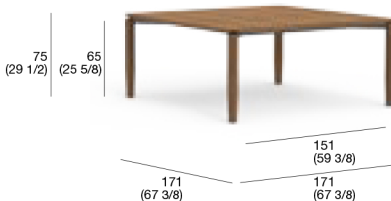

cat. HD1 CBHD - LVN001 - XXX

cat. HD2 CBHD - LVN001 - XXX

cat. HD CF CBHD - LVN001 - CF

7 kg

storage cover SC-LVN001

IT *Prodotto disponibile su richiesta anche in teak certificato 100% FSC™ – vedere approfondimento pag. 8
 EN *Product available on request also in 100% FSC™ certified teak – see further details on p. 8
 FR *Produit disponible sur demande aussi en teak certifié 100% FSC™ – voir l'approfondissement page 8
 DE *Produkt auf Anfrage aus 100% FSC™ – zertifiziertem Teakholz erhältlich – siehe mehr dazu auf Seite 8
 ES *Producto disponible bajo pedido en teca 100% certificada FSC™ – ver más detalles en la pág. 8

LEVANTE O17 table

Code LVN017-01

75 kg

storage cover SC-LVN017

LEVANTE O18 table

Code LVN018-01

65 kg

storage cover SC-LVN018