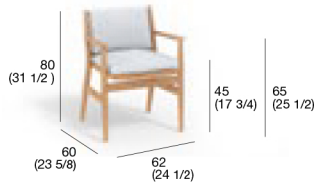

IT
STRUTTURA E GAMBE: teak

FR
STRUCTURE ET PIEDS: teck

ES
ESTRUCTURA E PATAS: teca

EN
STRUCTURE AND LEGS: teak

DE
STRUKTUR UND TISCHBEINE: Teak

Teak	
	LVNXXX-01
	Structure: 01 Teak

LEVANTE OO1 armchair*

Code LVN001-01