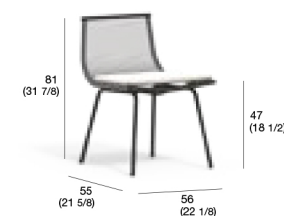

Recycled Cords

IT
STRUTTURA: acciaio inox verniciato a polvere
CORDE: poliestere o acrilico (corda Ø 7 mm)

EN
STRUCTURE: powder coated stainless steel
CORDS: polyester or acrylic (cord Ø 7 mm)

FR
STRUCTURE: acier inoxydable laqué avec une peinture poudre
CORDES: polyester ou acrylique (corde Ø 7 mm)

DE
STRUKTUR: pulverbeschichteter Edelstahl
SHNUERE: Polyester- oder Acrylschnur (Ø 7 mm Schnur)

ES
ESTRUCTURA: acero inoxidable con pintura en polvo
CUERDAS: poliéster o acrílico (cuerda Ø 7 mm)

LAZE 049 chair

Code LZE049-01-XX
Code LZE049-02-XX

8 kg

Structure

Cushion LAZE 049/059 seat

0,7 kg

1 m

cat. HD1 CSHD - LZE049 - XXX

cat. HD2 CSHD - LZE049 - XXX

cat. HD CF CSHD - LZE049 - CF

storage cover SC - LZE049