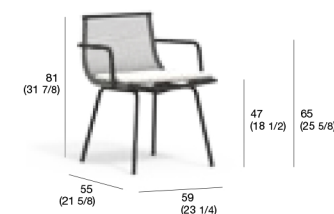

DE
STRUKTUR: pulverbeschichteter Edelstahl
SHNUERE: Polyester- oder Acrylschnur (Ø 7 mm Schnur)

ES
ESTRUCTURA: acero inoxidable con pintura en polvo
CUERDAS: poliéster o acrílico (cuerda Ø 7 mm)

LAZE 049 chair

Code LZE049-01-XX
Code LZE049-02-XX

8 kg

Structure

Cushion LAZE 049/059 seat

0,7 kg

1 m

cat. HD1 CSHD - LZE049 - XXX

cat. HD2 CSHD - LZE049 - XXX

cat. HD CF CSHD - LZE049 - CF

storage cover SC - LZE049

LAZE 059 armchair

Code LZE059-01-XX
Code LZE059-02-XX

9 kg

Structure

Cushion LAZE 049/059 seat

0,7 kg

1 m

cat. HD1 CSHD - LZE059 - XXX

cat. HD2 CSHD - LZE059 - XXX

cat. HD CF CSHD - LZE059 - CF

storage cover SC - LZE059

LAZE 001 lounge chair

Code LZE001-XX-XX

18 kg