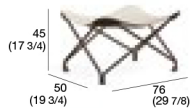

DE
STRUKTUR: pulverbeschichteter Edelstahl
CANVAS: beschichtete Baumwolle mit Lederecken

	Metal/Smoke	
CANVAS SAND	LWRXXX-01-02 Structure: Metal/01 Smoke Canvas: 02 Sand	
CANVAS GREEN	LWRXXX-01-06 Structure: Metal/01 Smoke Canvas: 06 Green	
CANVAS BLUE	LWRXXX-01-07 Structure: Metal/01 Smoke Canvas: 07 Blue	

LAWRENCE 390 lounge chair

Code LWR390-01-XX

 8 kg

LAWRENCE 391 stool

Code LWR391-01-XX

 4 kg