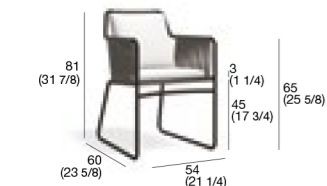

8 kg

Structure

Cushion HARP 349/359/749/759 seat

0,4 kg 1 m

cat. HD1 CSHD - HRP349/359 - XXX

cat. HD2 CSHD - HRP349/359 - XXX

cat. HD CF CSHD - HRP349/359 - CF

Cushion HARP 359/759 back

0,5 kg 1 m

cat. HD1 CBHD - HRP359 - XXX

cat. HD2 CBHD - HRP359 - XXX

cat. HD CF CBHD - HRP359 - CF

storage cover SC - HRP359