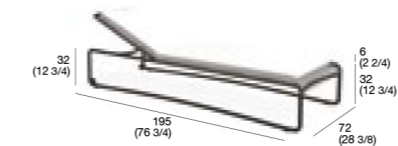

1 kg 1,5 m

cat. HD1 CSHD - HRP311 - XXX

cat. HD2 CSHD - HRP311 - XXX

cat. HD CF CSHD - HRP311 - CF

storage cover SC - HRP311

HARP 304 sunlounger

Code HRP304-XX-XX
Reclining back 3 positions

22 kg