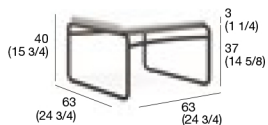

0,8 kg
 1 m

cat. HD1 CBHD - HRP368 - XXX

cat. HD2 CBHD - HRP368 - XXX

cat. HD CF CBHD - HRP368 - CF

7,5 kg

storage cover SC - HRP368

HARP 711 stool (cord Ø 7 mm)

Code HRP711-XX-XX