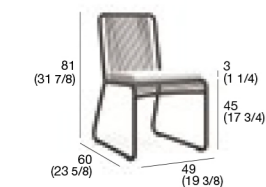

Harp, cord Ø 3 mm

IT
STRUTTURA: acciaio inox verniciato a polvere
CORDE: poliestere o acrilico (corda Ø 3 mm)

FR
STRUCTURE: acier inoxydable laqué avec une peinture poudre
CORDES: polyester ou acrylique (corde Ø 3 mm)

ES
ESTRUCTURA: acero inoxidable con pintura en polvo
CUERDAS: poliéster o acrílico (cuerda Ø 3 mm)

EN
STRUCTURE: powder coated stainless steel
CORDS: polyester or acrylic (cord Ø 3 mm)

DE
STRUKTUR: pulverbeschichteter Edelstahl
SHNUERE: Polyester- oder Acrylschnur (Ø 3 mm Schnur)

HARP 349 chair (cord Ø 3 mm)

Code HRP349-XX-XX

6 kg

Structure

Cushion HARP 349/359/749/759 seat

0,7 kg 1 m

cat. HD1 CSHD - HRP349/359 - XXX

cat. HD2 CSHD - HRP349/359 - XXX

cat. HD CF CSHD - HRP349/359 - CF

storage cover SC - HRP349

HARP 359 armchair (cord Ø 3 mm)

Code HRP359-XX-XX