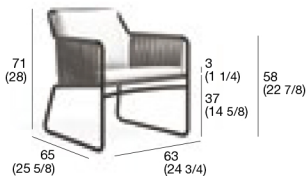

Harp, cord Ø 7 mm

HARP 768 lounge chair (cord Ø 7 mm)

Code HRP768-XX-XX

Structure

Cushion HARP 368/768 seat

1 kg
1 m

cat. HD1 CSHD - HRP368 - XXX

cat. HD2 CSHD - HRP368 - XXX

cat. HD CF CSHD - HRP368 - CF

Cushion HARP 368/768 back

0,8 kg
1 m

cat. HD1 CBHD - HRP368 - XXX

cat. HD2 CBHD - HRP368 - XXX

cat. HD CF CBHD - HRP368 - CF

7,5 kg

storage cover SC - HRP368