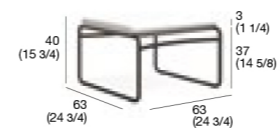

HARP 311 stool (cord Ø 3 mm)

Code HRP311-XX-XX

4,5 kg

Structure

Cushion HARP 311/711 seat

1 kg 1,5 m

cat. HD1 CSHD - HRP311 - XXX

cat. HD2 CSHD - HRP311 - XXX

cat. HD CF CSHD - HRP311 - CF

storage cover SC - HRP311