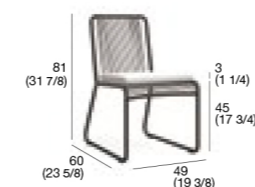

The cord Ø 7 mm is not available for HARP sunlounger

Harp, cord Ø 7 mm

STRUTTURA: acciaio inox verniciato a polvere
CORDE: poliestere o acrilico (corda Ø 7 mm)

STRUCTURE: powder coated stainless steel
CORDS: polyester or acrylic (cord Ø 7 mm)

STRUCTURE: acier inoxydable laqué avec une peinture poudre
CORDES: polyester ou acrylique (corde Ø 7 mm)

STRUKTUR: pulverbeschichteter Edelstahl
SHNUERE: Polyester- oder Acrylschnur (Ø 7 mm Schnur)

HARP 749 chair (cord Ø 7 mm)

Code HRP749-XX-XX

6 kg

HARP 759 armchair (cord Ø 7 mm)

Code HRP759-XX-XX