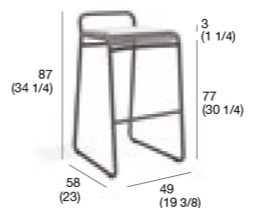

STRUCTURE: acier inoxydable laqué avec une peinture poudre
CORDES: polyester ou acrylique (corde Ø 7 mm)

STRUKTUR: pulverbeschichteter Edelstahl
SHNUERE: Polyester- oder Acrylschnur (Ø 7 mm Schnur)

HARP 749 chair (cord Ø 7 mm)

Code HRP749-XX-XX

6 kg

HARP 759 armchair (cord Ø 7 mm)

Code HRP759-XX-XX

8 kg

HARP 750 bar stool (cord Ø 7 mm)

Code HRP750-XX-XX

8 kg