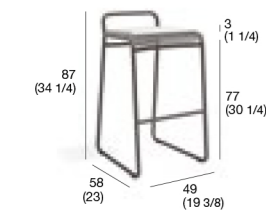

cat. HD1 CSHD - HRP349/359 - XXX

cat. HD2 CSHD - HRP349/359 - XXX

cat. HD CF CSHD - HRP349/359 - CF

Cushion HARP 359/759 back

0,5 kg 1 m

cat. HD1 CBHD - HRP359 - XXX

cat. HD2 CBHD - HRP359 - XXX

cat. HD CF CBHD - HRP359 - CF

storage cover SC - HRP359

HARP 350 bar stool (cord Ø 3 mm)

Code HRP350-XX-XX

8 kg

Structure

Cushion HARP 350/750 seat

0,4 kg 1 m

cat. HD1 CSHD - HRP350 - XXX