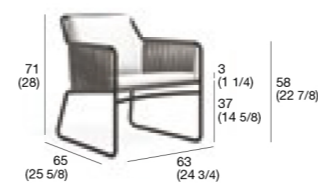

storage cover SC - HRP359

HARP 350 bar stool (cord Ø 3 mm)

Code HRP350-XX-XX

8 kg

Structure

Cushion HARP 350/750 seat

0,4 kg 1 m

cat. HD1 CSHD - HRP350 - XXX

cat. HD2 CSHD - HRP350 - XXX

cat. HD CF CSHD - HRP350 - CF

storage cover SC - HRP350

Harp, cord Ø 3 mm

HARP 368 lounge chair (cord Ø 3 mm)

Code HRP368-XX-XX

7,5 kg

Structure