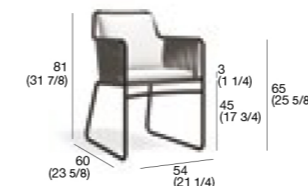

Harp, cord Ø 7 mm

Design Rodolfo Dordoni