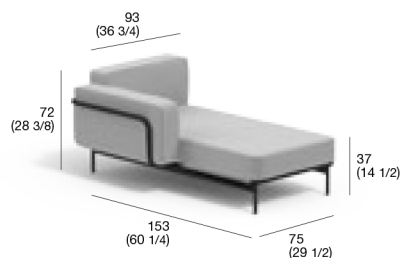

8 kg

storage cover SC - EST400

*The ESTENDO 400 corner module is necessary for arranging corner sofas

Estendo

ESTENDO 511 chaise longue right module

Code EST511-XX

11 kg

Structure