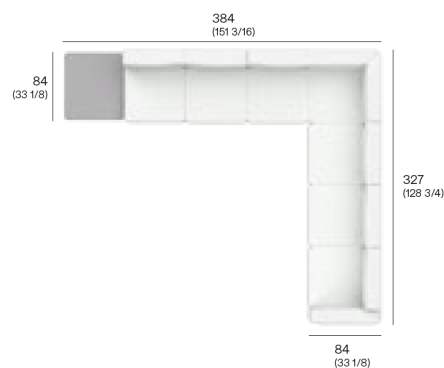

7 ESTENDO, sofa composition

			Category
1 x ESTENDO 224 terminal left module - stone	EST224-XX-XX	+	cat. HD1
1 x Cushion ESTENDO 224 kit 2pcs	CK-EST224-XXX	+	cat. HD2
1 x ESTENDO 213 two-seater central module	EST213-XX	+	
1 x Cushion ESTENDO 213 kit 4pcs	CK-EST213-XXX	+	
1 x ESTENDO 400 corner module	EST400-XX	+	
1 x Cushion ESTENDO 400 kit 3pcs	CK-EST400-XXX	+	
1 x ESTENDO 312 three-seater left module	EST312-XX	+	
1 x Cushion ESTENDO 312 kit 7pcs	CK-EST312-XXX	+