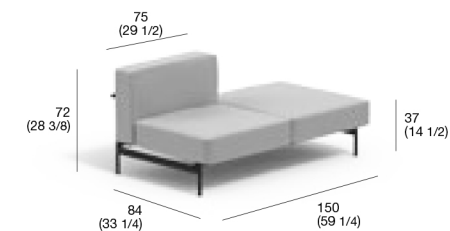

ESTENDO 221 two-seater terminal right module

Code EST221-XX

10 kg

Structure

Cushion ESTENDO 221/222 kit 3pcs

9 kg 7 m

cat. HD1 CKHD-EST221-XXX

cat. HD2 CKHD-EST221-XXX

cat. HD CF CK-EST221-CF

storage cover SC-EST221