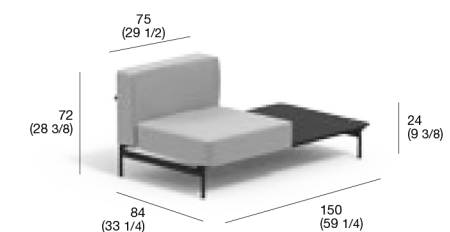

ESTENDO 223 terminal right module

ESTENDO 223 terminal right module

Code EST223-XX-XX

Gres top 25 kg/Stone top 42 kg

Gres Top

Stone Top

Cushion ESTENDO 223/224 Kit 2pcs

5,5 kg 4 m

cat. HD1 CKHD-EST223-XXX

cat. HD2 CKHD-EST223-XXX

cat. HD CF CK-EST223-CF

storage cover SC-EST223