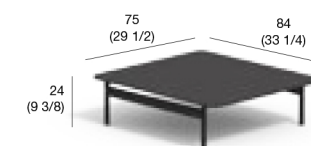

ESTENDO 090 coffee table

Stone Top

Code EST090-XX-XX

Gres top 21 kg/Stone top 38 kg

storage cover SC-EST090