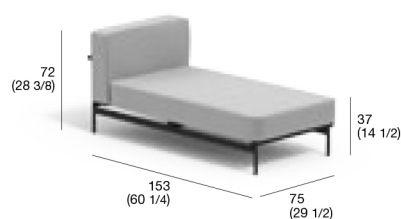

10 kg

Structure

Cushion ESTENDO 513 kit 2 pcs

7,5 kg 6 m

cat. HD1 CKHD - EST513 - XXX

cat. HD2 CKHD - EST513 - XXX

cat. HD CF CK - EST513 - CF

storage cover SC - EST513

Estendo

IT

STRUTTURA: alluminio verniciato a polvere; doghe in polipropilene rinforzate con fibra di vetro
PIANO: gres o pietra; teak per ESTENDO 091

EN

STRUCTURE: powder coated aluminium; slats in polypropylene reinforced with fibreglass
TOP: gres or stone; teak only for ESTENDO 091

FR

STRUCTURE: aluminium laqué avec une peinture poudre; lattes en polypropylène renforcé de fibre de verre
PLATEAU: grés ou pierre; teck (uniquement pour ESTENDO 091)

DE

STRUCTURE: Pulverbeschichtetes Aluminium; glasfaserverstärkte Polypropylen-Lamellen
TOP: Steingut oder Stein; Teakholz (nur für ESTENDO 091)

ES

ESTRUCTURA: aluminio con pintura en polvo; duelas de polipropileno reforzados con fibra de vidrio
TABLERO: gres o piedra; teca (sólo para ESTENDO 091)

	Metal/Smoke		Metal/Milk	
TOP LUNA STONE	EST090-01-01 Structure: Metal/01 Smoke Top: 01 Luna Stone		EST090-02-01 Structure: Metal/02 Milk Top: 01 Luna Stone	
TOP CARRARA MARBLE	EST090-01-02 Structure: Metal/01 Smoke Top: 02 Carrara		EST090-02-02 Structure: Metal/02 Milk Top: 02 Carrara	
TOP FARSENA	EST090-01-03 Structure: Metal/01 Smoke Top: 03 Farsena		EST090-02-03 Structure: Metal/02 Milk Top: 03 Farsena	
TOP GRES	EST090-01-61 Structure: Metal/01 Smoke Top: Gres/61 Natural		EST090-02-61 Structure: Metal/02 Milk Top: Gres/61 Natural	

ESTENDO 090 coffee table

Gres Top