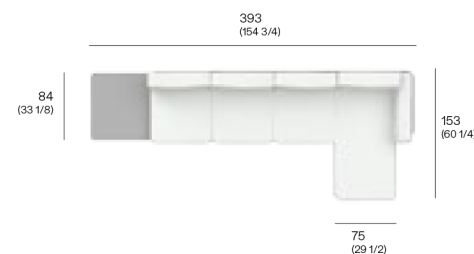

3 ESTENDO, sofa composition

			Category
1 x ESTENDO 224 terminal left module - stone	EST224-XX-XX	+	cat. HD1
1 x Cushion ESTENDO 224 kit 2pcs	CK-EST224-XXX	+	cat. HD2
1 x ESTENDO 213 two-seater central module	EST213-XX	+	
1 x Cushion ESTENDO 213 kit 4pcs	CK-EST213-XXX	+	
1 x ESTENDO 512 chaise longue right module	EST512-XX	+	
1 x Cushion ESTENDO 512 kit 3pcs	CK-EST512-XXX