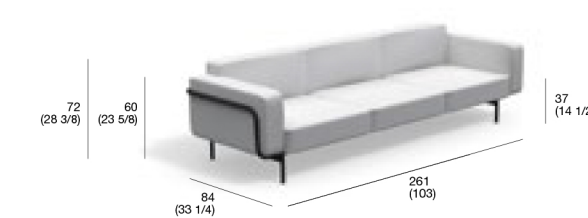

cat. HD1 CKHD - EST002 - XXX

cat. HD2 CKHD - EST002 - XXX

cat. HD CF CK - EST002 - CF

storage cover SC-EST002

ESTENDO 003 three-seater sofa

Code EST003-XX

17 kg

Structure