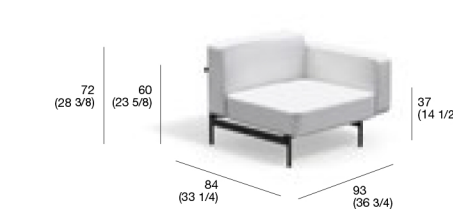

8 kg

Structure

Cushion ESTENDO 112 kit 3pcs

7,5 kg 6 m

cat. HD1 CKHD - EST112 - XXX

cat. HD2 CKHD - EST112 - XXX

cat. HD CF CK - EST112 - CF

storage cover SC-EST112