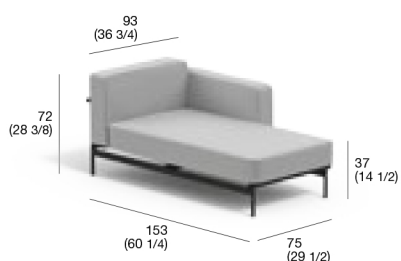

Cushion ESTENDO 511 kit 3 pcs

11,5 kg 8 m

cat. HD1 CKHD - EST511 - XXX

cat. HD2 CKHD - EST511 - XXX

cat. HD CF CK - EST511 - CF

storage cover SC - EST511

ESTENDO 512 chaise longue left module

Code EST512-XX