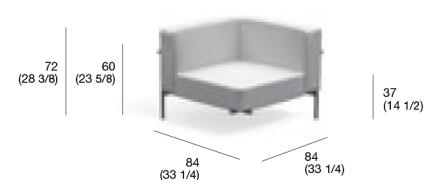

8 kg

storage cover SC - EST400

*The ESTENDO 400 corner module is necessary for arranging corner sofas

Estendo

ESTENDO 511 chaise longue right module

Code EST511-XX

11 kg

Structure