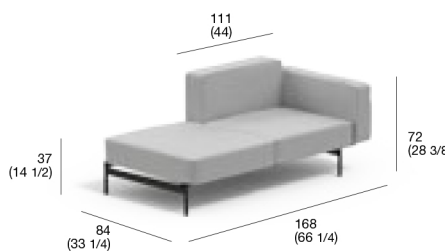

11 kg

ESTENDO 311 three-seater right module

Structure

Code EST311 - XX

Cushion ESTENDO 311 kit 7pcs

18,5 kg 14 m

cat. HD1 CKHD - EST311 - XXX

cat. HD2 CKHD - EST311 - XXX

cat. HD CF CK - EST311 - CF

16 kg

storage cover SC - EST311