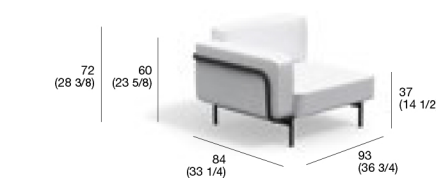

8 kg

Structure

Cushion ESTENDO 111 kit 3pcs

7,5 kg 6 m

cat. HD1 CKHD - EST111 - XXX

cat. HD2 CKHD - EST111 - XXX

cat. HD CF CK - EST111 - CF

storage cover SC-EST111

ESTENDO 112 one-seater left module

Code EST112-XX