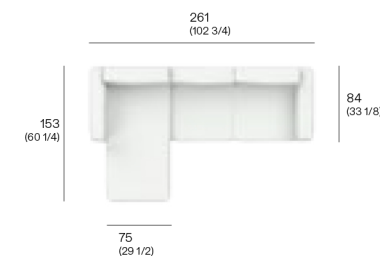

2 ESTENDO, sofa composition

			Category
1 x ESTENDO 212 two-seater left module	EST212-XX	+	cat. HD1
1 x Cushion ESTENDO 212 kit 5pcs	CK-EST212-XXX	+	cat. HD2
1 x ESTENDO 511 chaise longue right module	EST511-XX	+	
1 x Cushion ESTENDO 511 kit 3pcs	CK-EST511-XXX