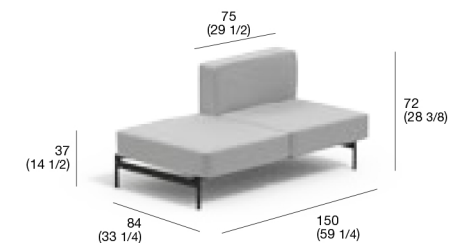

cat. HD1 CKHD-EST221-XXX

cat. HD2 CKHD-EST221-XXX

cat. HD CF CK-EST221-CF

storage cover SC-EST221

ESTENDO 222 two-seater terminal left module

Code EST222-XX

10 kg

Structure