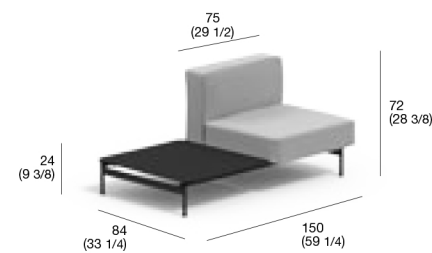

5,5 kg 4 m

cat. HD1 CKHD - EST224 - XXX

cat. HD2 CKHD - EST224 - XXX

cat. HD CF CK - EST224 - CF

storage cover SC - EST224

Gres top 25 kg/Stone top 42 kg

ESTENDO 225 daybed right module

Structure