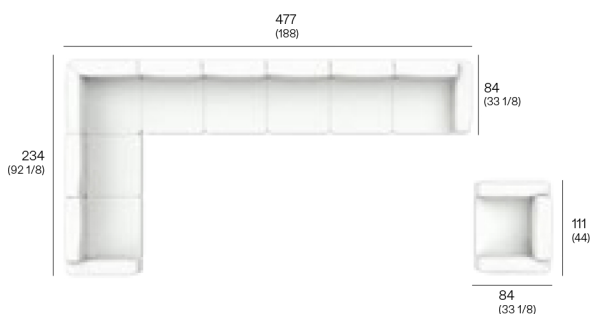

Estendo, sofa compositions

5 ESTENDO, sofa composition

			Category
1 x ESTENDO 211 two-seater right module	EST211-XX	+	cat. HD1
1 x Cushion ESTENDO 211 kit 5pcs	CK-EST211-XXX	+	cat. HD2
1 x ESTENDO 400 corner module	EST400-XX	+	
1 x Cushion ESTENDO 400 kit 3pcs	CK-EST400-XXX	+	
1 x ESTENDO 313 three-seater central module	EST313-XX	+	
1 x Cushion ESTENDO 313 kit 6pcs	CK-EST313-XXX	+	
1 x ESTENDO 212 two-seater left module	EST212-XX	+	
1 x Cushion ESTENDO 212 kit 5pcs	CK-EST212-XXX	+	
1 x ESTENDO 001 one-seater sofa	EST001-XX	+	
1 x Cushion ESTENDO 001 kit 4pcs	CK-EST001-XXX	+