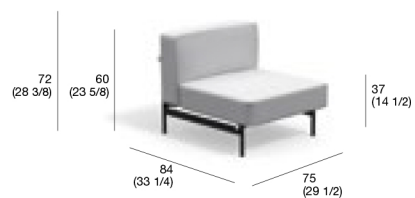

ESTENDO 113 one-seater central module

Code EST113-XX

7 kg

Structure

Cushion ESTENDO 113 kit 2pcs

5,5 kg 4 m

cat. HD1 CKHD-EST113-XXX

cat. HD2 CKHD-EST113-XXX

cat. HD CF CK-EST113-CF

storage cover SC-EST113

ESTENDO 211 two-seater right module

Code EST211-XX