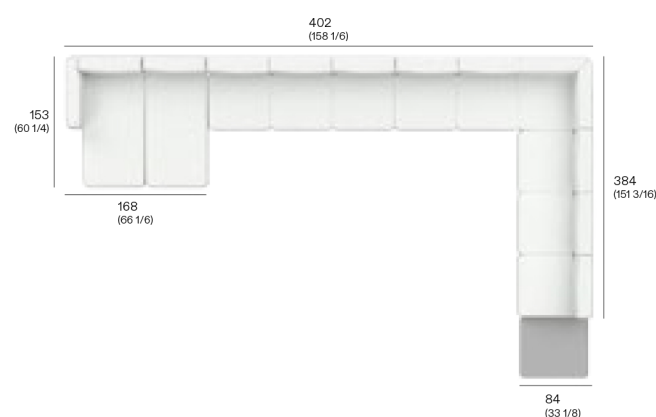

8 ESTENDO, sofa composition

			Category
1 x ESTENDO 511 chaise-longue right module	EST511-XX	+	cat. HD1
1 x Cushion ESTENDO 511 kit 3pcs	CK-EST511-XXX	+	cat. HD2
1 x ESTENDO 513 chaise-longue central module	EST513-XX	+	
1 x Cushion ESTENDO 513 kit 2pcs	CK-EST513-XXX	+	
2 x ESTENDO 213 two-seater central module	EST213-XX	+	
2 x Cushion ESTENDO 213 kit 4pcs	CK-EST213-XXX	+	
1 x ESTENDO 313 three-seater central module	EST313-XX	+	
1 x Cushion ESTENDO 313 kit 6pcs	CK-EST313-XXX	+	
1 x ESTENDO 400 corner module	EST400-XX	+	
1 x Cushion ESTENDO 400 kit 3pcs	CK-EST400-XXX	+	
1 x ESTENDO 223 terminal module right - stone	EST223-XX-XX	+	
1 x Cushion ESTENDO 223 kit 2pcs	CK-EST223-XXX	+