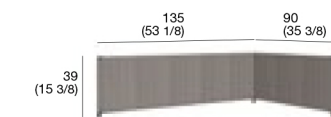

BASKET 335 backrest left

Limited Stock

Code BSK335-XX-XX

Suitable for :

- BASKET 353 module
- BASKET 354 module
- BASKET 357 module

10 kg

Limited Stock