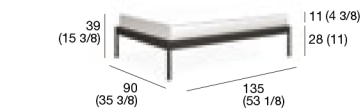

18 kg

storage cover SC-BSK353
(backrest incl.)

BASKET 354 module

Limited Stock

Code BSK354-XX

Structure

Cushion BASKET 354 seat

8 kg 4,5 m

cat. HD1 CSHD - BSK354-XXX

cat. HD2 CSHD - BSK354-XXX

cat. HD CF CSHD - BSK354 - CF