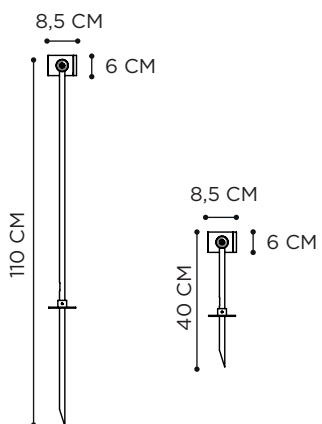

REFERENCE	PRICE	DESCRIPTION	INTEGRATED LIGHT	WATT	K	LM	INPUT	IP	EEC
SEP070W	£ 810	70 CM	LED	3 W	2700	450	100-240V	65	C

INSTALLATION OPTION

JUB5625	£ 50	CONNECTION BOX IP68 - 3x4 mm²

REFERENCE	PRICE	DESCRIPTION	INTEGRATED LIGHT	WATT	K	LM	INPUT	IP	EEC
SPKG	£ 365	40 CM - ANT. BRASS	LED	3 W	2700	450	230V	65	A
SPK	£ 415	100 CM - ANT. BRASS	LED	3 W	2700	450	230V	65	A

REQUIRED

DRI1	£ 45	IP68 LED DRIVER 350mA 9W 100-240V - 50-60Hz						68	
OR									
LEDCONKIT	£ 120	DRI + CONNECTION BOX "JUB5625" + JUNCTION BOX "JUB5630"						68	

REFERENCE	PRICE	DESCRIPTION	LIGHTBULB SOCKET	WATT	INPUT	IP	EEC
SPT230L040WB	£ 575	40 CM - W. BRASS	GU10 - LED FLAT OPTIC (NOT INCLUDED)	5 W	230V	65	A-G
SPT230L110WB	£ 690	110 CM - W. BRASS	GU10 - LED FLAT OPTIC (NOT INCLUDED)	5 W	230V	65	A-G

INSTALLATION OPTION

JUB5625	£ 50	CONNECTION BOX IP68 - 3x4 mm²