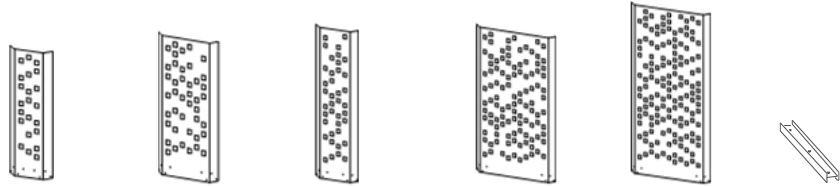

Separo 1200	Separo 1400	Separo 1600	Separo 1800	Separo 2000	Separo I-Bar, 1,0 m
Outer dimensions (cm)	44 x 7,5	68 x 7,5	52 x 7,5	108 x 7,5	108 x 7,5	IPE 120
Height (cm)	118	118	158	158	198	
Weight (kg)	5	7	7	14	18	10
Construction Aluminium	●	●	●	●	●	-
Powder coating	●	●	●	●	●	-
Assembly socket, zinc-plated	●	●	●	●	●	-
I-Beam hot-dip galvanised	○	○	○	○	○	●
Price*	300,00	440,00	480,00	630,00	680,00	290,00

Legend

- Standard
- Optional
- Not available
- Price without packaging

Colours

White RAL 9003
Other colours on request